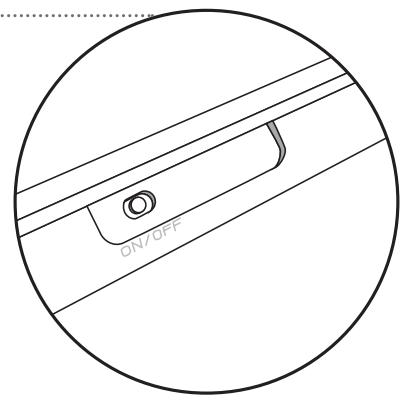

Bluetooth 1

ON/OFF