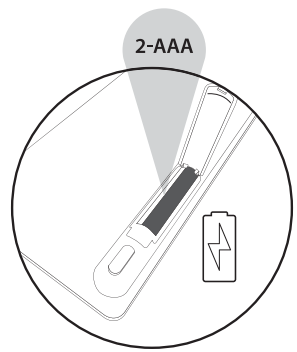

CKW550BT

Quick Installation Guide
Schnellinstallationsanleitung
Guide d'installation rapide
Guía de instalación rápida
Guida all'installazione rapida