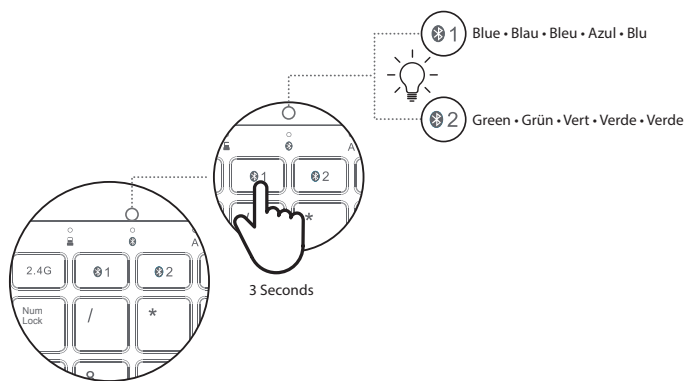

ESC + "="

Bluetooth 1

ON/OFF

EN	Turn on keyboard
DE	Tastatur einschalten
FR	Allumer le clavier
ES	Enciende el teclado
IT	Accendere la tastiera

2

EN	Enable Bluetooth wireless connectivity on your computer or tablet
DE	Aktivieren Sie die drahtlose Bluetooth-Verbindung auf Ihrem Computer oder Tablett
FR	Activer la connexion Bluetooth de votre ordinateur ou tablette
ES	Habilitar la conectividad inalámbrica Bluetooth en su ordenador o tableta
IT	Abilitare la connessione Bluetooth del computer o tablet

3

4

EN	Press and hold the button for the selected Bluetooth channel until indicator blinks rapidly
DE	Halten Sie die Taste für den ausgewählten Bluetooth-Kanal gedrückt, bis die Anzeige schnell blinkt
FR	Maintenir enfoncé le bouton pour sélectionner le canal Bluetooth jusqu'à ce que l'indicateur clignote rapidement
ES	Mantenga pulsado el botón del canal Bluetooth seleccionado hasta que el indicador parpadee rápidamente.
IT	Tener premuto il bottone per il canale bluetooth selezionato finché l'indicatore non lampeggia rapidamente