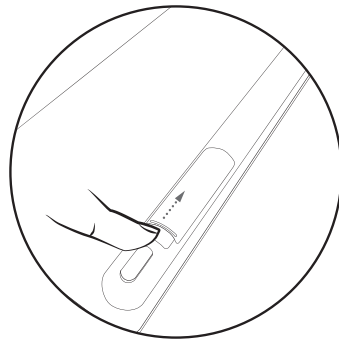

CKW550BT

Quick Installation Guide
Schnellinstallationsanleitung
Guide d'installation rapide
Guía de instalación rápida
Guida all'installazione rapida