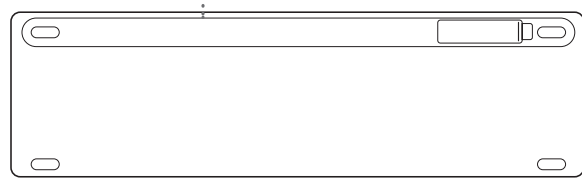

Bluetooth 1

ON/OFF