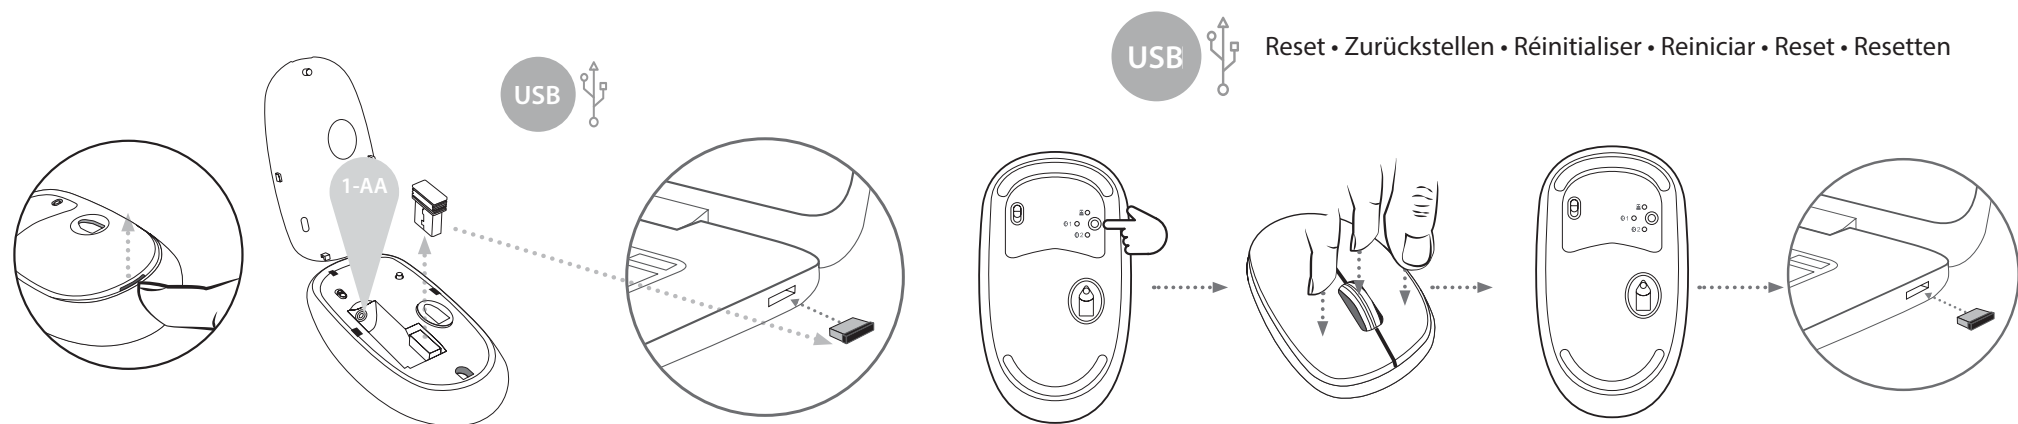

4

EN	Press and hold the button for the selected Bluetooth channel until indicator blinks rapidly
DE	Halten Sie die Taste für den ausgewählten Bluetooth-Kanal gedrückt, bis die Anzeige schnell blinkt
FR	Maintenir enfoncé le bouton pour sélectionner le canal Bluetooth jusqu'à ce que l'indicateur clignote rapidement
ES	Mantenga pulsado el botón del canal Bluetooth seleccionado hasta que el indicador parpadee rápidamente.
IT	Tener premuto il bottone per il canale bluetooth selezionato finché l'indicatore non lampeggia rapidamente

5

EN	Open Bluetooth settings on your device and pair with KW550BT
DE	Öffnen Sie die Bluetooth-Einstellungen auf Ihrem Gerät und koppeln Sie mit dem KW550BT
FR	Aller dans les paramètres Bluetooth de votre device et jumelez le avec « KW550BT »
ES	Abra la configuración de Bluetooth en su dispositivo y conéctese con el KW550BT
IT	Accedere alle impostazioni Bluetooth del vostro dispositivo e accoppiarlo a KW550BT

6

EN	Follow instructions on screen to complete Bluetooth wireless connection.
DE	Befolgen Sie die Anweisungen auf dem Bildschirm, um die drahtlose Bluetooth-Verbindung abzuschließen
FR	Suivre les instructions à l'écran pour finaliser la connexion Bluetooth
ES	Siga las instrucciones en pantalla para completar la conexión inalámbrica Bluetooth.
IT	Seguire le istruzioni sullo schermo per completare la connessione wireless bluetooth