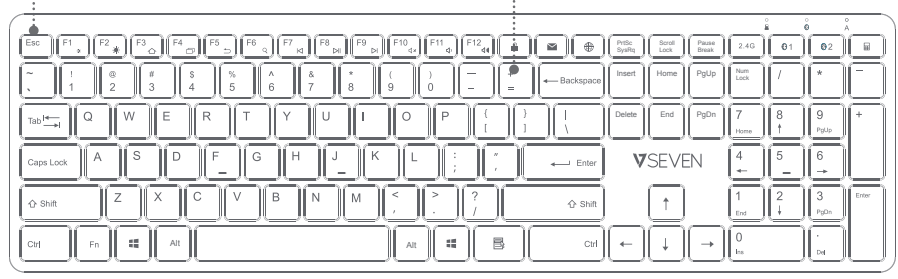

Reset
Zurückstellen
Réinitialiser
Reiniciar
Reset
Resetten

ESC + "="