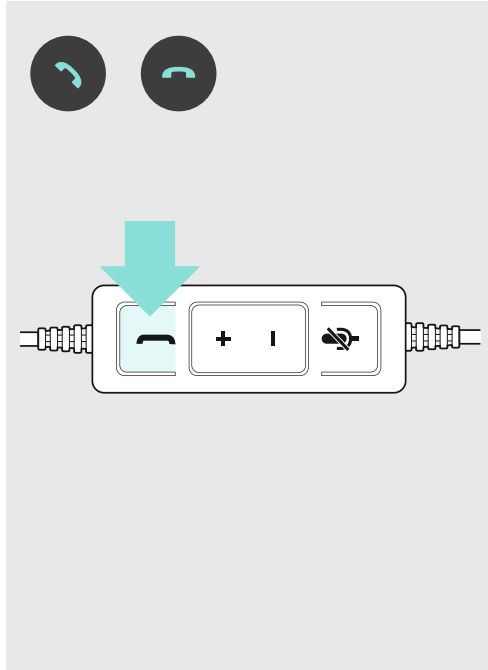

IMPACT SC 30 USB ML
IMPACT SC 60 USB ML
USB headset

الدليل السريع
مدرّج מהיר

יתضمن التسليم
האריזה כוללת

SC 30 USB

SC 60 USB

ימכניות התוסייל
אפשרויות חיבור

ווע השמעת עלו הראס
הרכבת האזניות

שמאל
אيسرى

استقبال / إنهاء مكالمة
מענה לשיחה / סיום שיחה

كتم صوت الميكروفون
השתקת המיקרופון

ضبط درجة الصوت
כיוון עצמת הקול

استبدال بطانة سماعة الأذن
החלפת ריפוד האזנייה