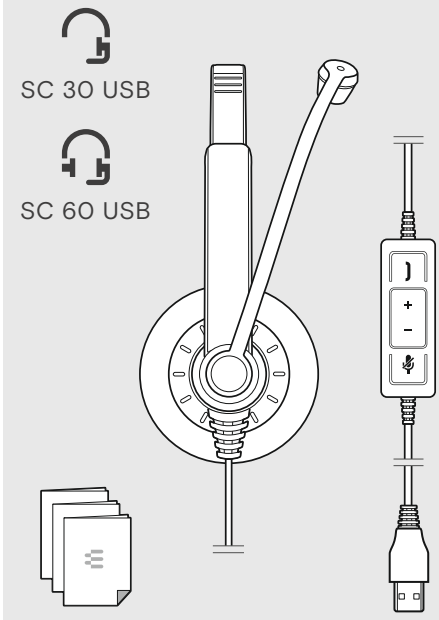

IMPACT SC 30 USB ML
IMPACT SC 60 USB ML
USB headset

الدليل السريع
مدرّج מהיר

יתضمن التسليم
האריזה כוללת

SC 30 USB

SC 60 USB

ימכניות התוסייל
אפשרויות חיבור

ווע השמעת עלו הראס
הרכבת האזניות

שמאל
אيسرى