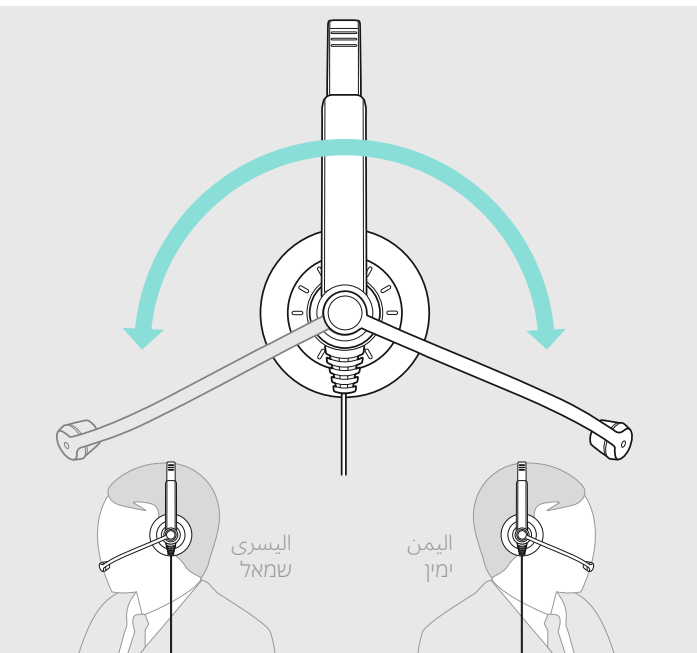

IMPACT SC 30 USB ML
IMPACT SC 60 USB ML
USB headset

الدليل السريع
مدرّج מהיר

יתضمن التسليم
האריזה כוללת

SC 30 USB

SC 60 USB

ימכניות התוסייל
אפשרויות חיבור

ווע השמעת עלו הראס
הרכבת האזניות

שמאל
אيسرى