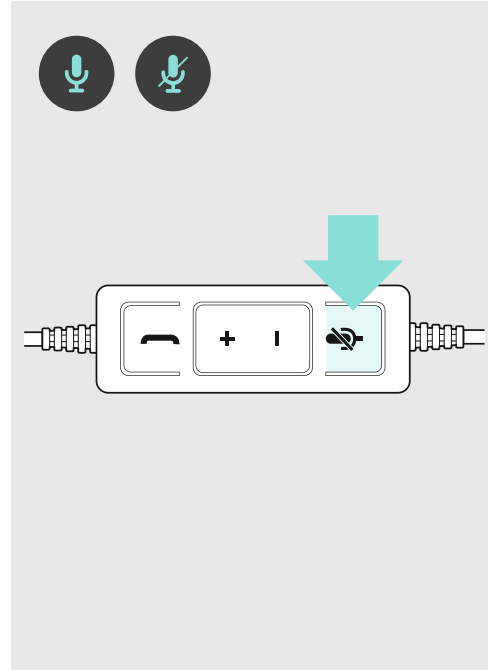

IMPACT SC 30 USB ML
IMPACT SC 60 USB ML
USB headset

الدليل السريع
مدرّج מהיר

יתضمن التسليم
האריזה כוללת

SC 30 USB

SC 60 USB

ימכניות התוסייל
אפשרויות חיבור

ווע השמעת עלו הראס
הרכבת האזניות

שמאל
אيسرى

استقبال / إنهاء مكالمة
מענה לשיחה / סיום שיחה

كتم صوت الميكروفون
השתקת המיקרופון

ضبط درجة الصوت
כיוון עצמת הקול

استبدال بطانة سماعة الأذن
החלפת ריפוד האזנייה