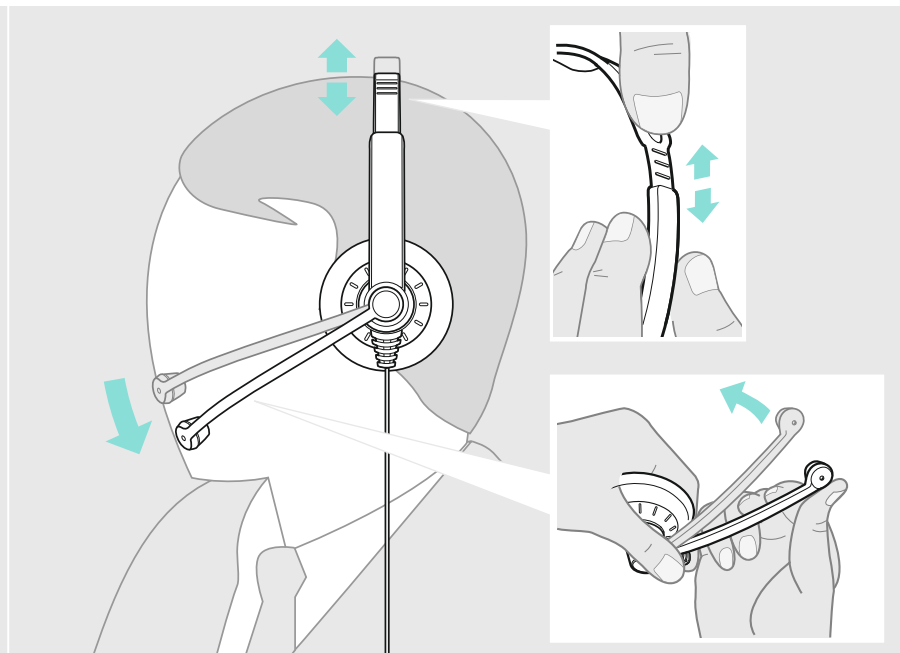

IMPACT SC 30 USB ML
IMPACT SC 60 USB ML
USB headset

الدليل السريع
مدرّج מהיר

יתضمن التسليم
האריזה כוללת

SC 30 USB

SC 60 USB

ימכניות התוסייל
אפשרויות חיבור

ווע השמעת עלו הראס
הרכבת האזניות

שמאל
אيسرى