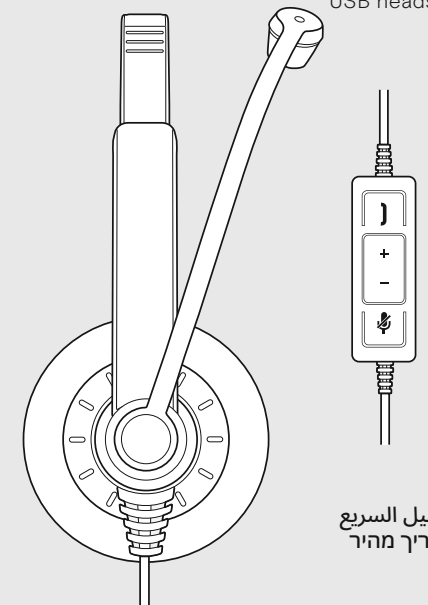

IMPACT SC 30 USB ML
IMPACT SC 60 USB ML
USB headset

الدليل السريع
مدرّج מהיר

יתضمن التسليم
האריזה כוללת

SC 30 USB

SC 60 USB

ימכניות התוסייל
אפשרויות חיבור

ווע השמעת עלו הראס
הרכבת האזניות

שמאל
אيسرى