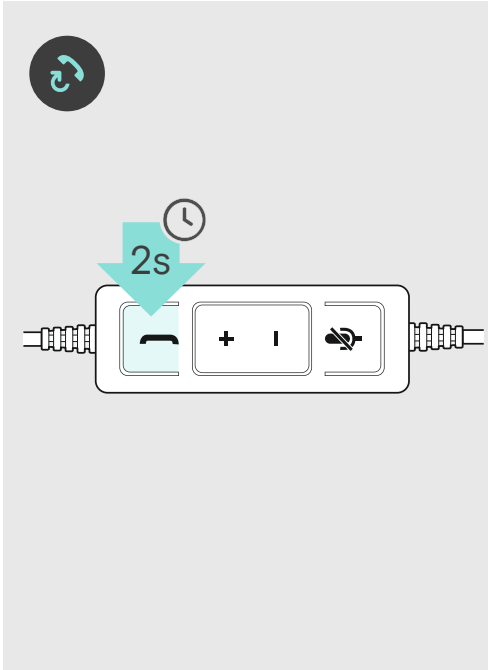

إعادة طلب الرقم
חיג חוזר