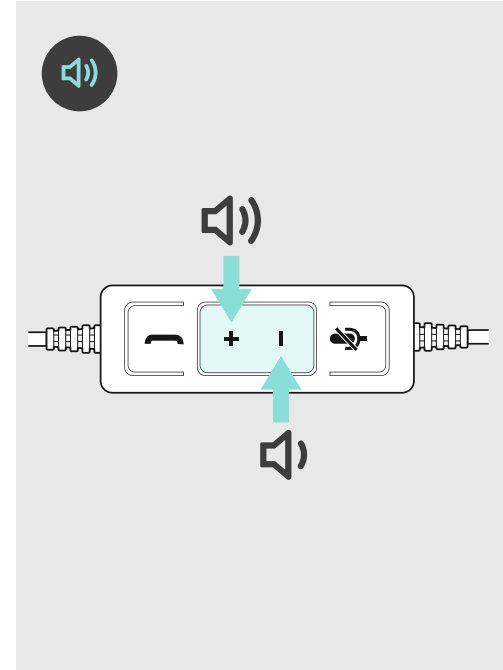

IMPACT SC 30 USB ML
IMPACT SC 60 USB ML
USB headset

الدليل السريع
مدرّج מהיר

יתضمن التسليم
האריזה כוללת

SC 30 USB

SC 60 USB

ימכניות התוסייל
אפשרויות חיבור

ווע השמעת עלו הראס
הרכבת האזניות

שמאל
אيسرى

استقبال / إنهاء مكالمة
מענה לשיחה / סיום שיחה

كتم صوت الميكروفون
השתקת המיקרופון

ضبط درجة الصوت
כיוון עצמת הקול

استبدال بطانة سماعة الأذن
החלפת ריפוד האזנייה