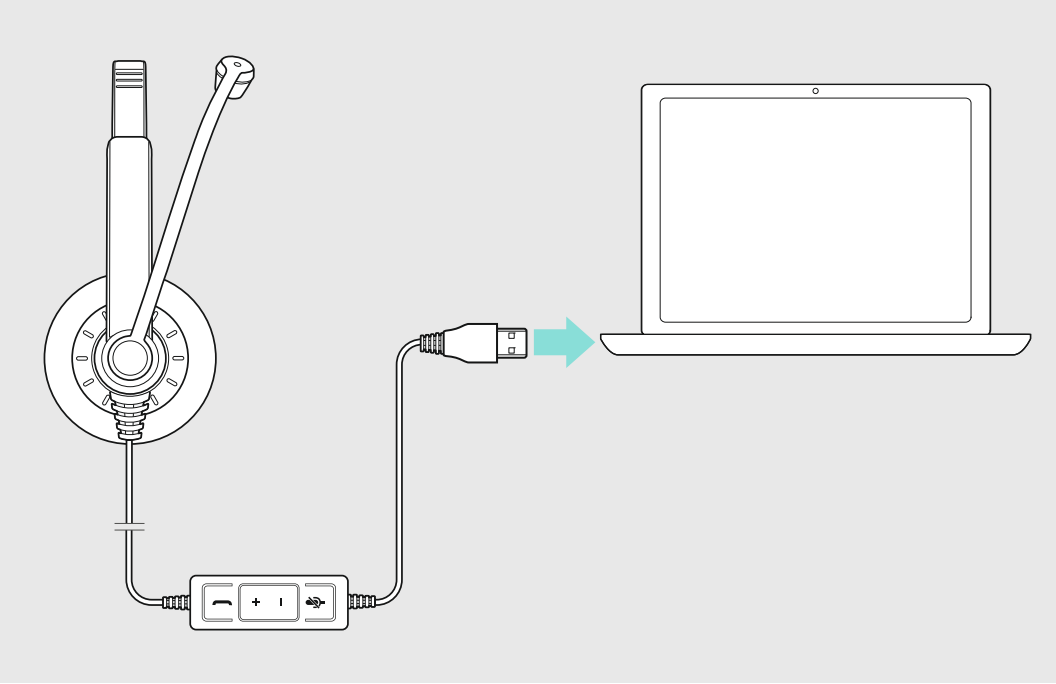

IMPACT SC 30 USB ML
IMPACT SC 60 USB ML
USB headset

الدليل السريع
مدرّج מהיר

יתضمن التسليم
האריזה כוללת

SC 30 USB

SC 60 USB

ימכניות התוסייל
אפשרויות חיבור

ווע השמעת עלו הראס
הרכבת האזניות

שמאל
אيسرى