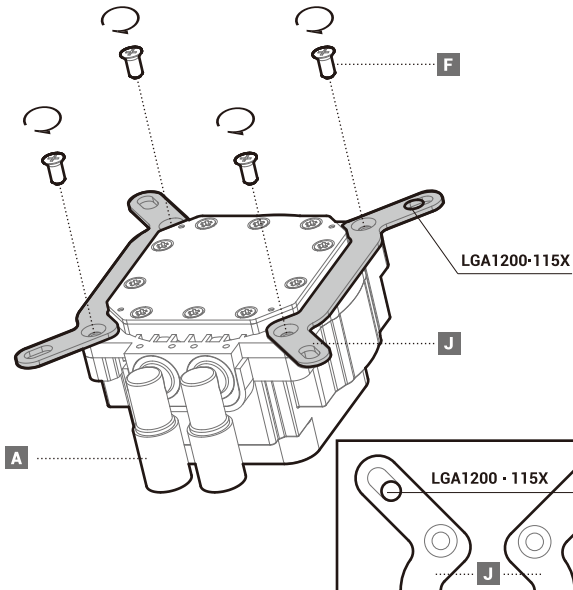

LGA1700

Tube Comb

Connection

部件名称	有毒有害物质或元素					
	铅 (Pb)	汞 (Hg)	镉 (Cd)	六价铬 (Cr+6)	多溴联苯 (PBB)	多溴二苯醚 (PBDE)
散热片	×	○	○	○	○	○
塑胶	○	○	○	○	○	○
硅胶	○	○	○	○	○	○
集成电路	×	○	○	○	○	○
零件包	×	○	○	○	○	○

 本表格依据SJ/T 11364的规定编制。
 环保使用期限标识表示产品在正常工作温度和湿度等条件下的环保使用年限为10年。
 ○：表示该有害物质在该部件所有均质材料中的含量均在GB/T 26572规定的限量要求以下。
 ×：表示该有害物质至少在该部件的某一均质材料中的含量超出GB/T 26572规定的限量要求，且因技术发展水平限制而无成熟方案替代，均符合欧盟RoHS法规环保指令。