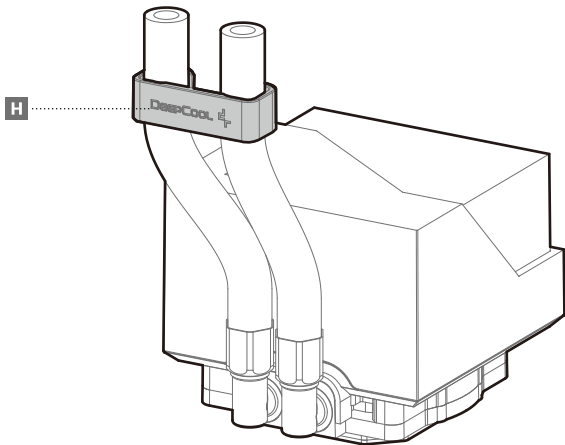

LGA1700

Tube Comb

Connection

部件名称	有毒有害物质或元素					
	铅 (Pb)	汞 (Hg)	镉 (Cd)	六价铬 (Cr+6)	多溴联苯 (PBB)	多溴二苯醚 (PBDE)
散热片	×	○	○	○	○	○
塑胶	○	○	○	○	○	○
硅胶	○	○	○	○	○	○
集成电路	×	○	○	○	○	○
零件包	×	○	○	○	○	○

 本表格依据SJ/T 11364的规定编制。
 环保使用期限标识表示产品在正常工作温度和湿度等条件下的环保使用年限为10年。
 ○：表示该有害物质在该部件所有均质材料中的含量均在GB/T 26572规定的限量要求以下。
 ×：表示该有害物质至少在该部件的某一均质材料中的含量超出GB/T 26572规定的限量要求，且因技术发展水平限制而无成熟方案替代，均符合欧盟RoHS法规环保指令。