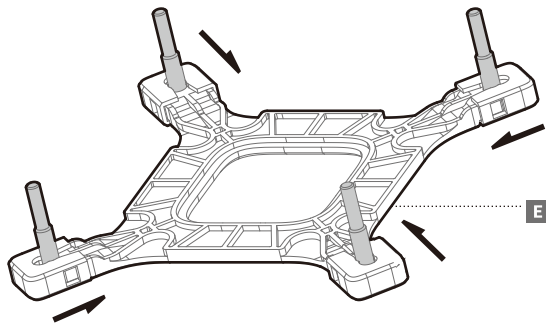

1200 · 115X

**M****x4**

AMD

**N****x1****O****x1****P****x4**

AM5 · AM4

**Q****x4**

sTRX4 · sTR4

LGA1200
LGA115X

LGA1700

Tube Comb

Connection

部件名称	有毒有害物质或元素					
	铅 (Pb)	汞 (Hg)	镉 (Cd)	六价铬 (Cr+6)	多溴联苯 (PBB)	多溴二苯醚 (PBDE)
散热片	×	○	○	○	○	○
塑胶	○	○	○	○	○	○
硅胶	○	○	○	○	○	○
集成电路	×	○	○	○	○	○
零件包	×	○	○	○	○	○

 本表格依据SJ/T 11364的规定编制。
 环保使用期限标识表示产品在正常工作温度和湿度等条件下的环保使用年限为10年。
 ○：表示该有害物质在该部件所有均质材料中的含量均在GB/T 26572规定的限量要求以下。
 ×：表示该有害物质至少在该部件的某一均质材料中的含量超出GB/T 26572规定的限量要求，且因技术发展水平限制而无成熟方案替代，均符合欧盟RoHS法规环保指令。