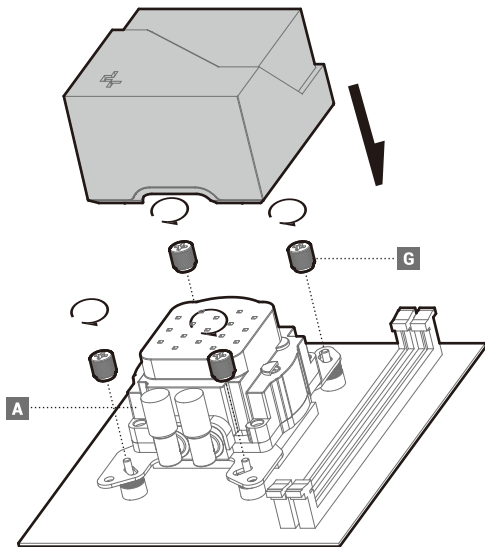

LGA1700

Tube Comb

Connection

部件名称	有毒有害物质或元素					
	铅 (Pb)	汞 (Hg)	镉 (Cd)	六价铬 (Cr+6)	多溴联苯 (PBB)	多溴二苯醚 (PBDE)
散热片	×	○	○	○	○	○
塑胶	○	○	○	○	○	○
硅胶	○	○	○	○	○	○
集成电路	×	○	○	○	○	○
零件包	×	○	○	○	○	○

 本表格依据SJ/T 11364的规定编制。
 环保使用期限标识表示产品在正常工作温度和湿度等条件下的环保使用年限为10年。
 ○：表示该有害物质在该部件所有均质材料中的含量均在GB/T 26572规定的限量要求以下。
 ×：表示该有害物质至少在该部件的某一均质材料中的含量超出GB/T 26572规定的限量要求，且因技术发展水平限制而无成熟方案替代，均符合欧盟RoHS法规环保指令。