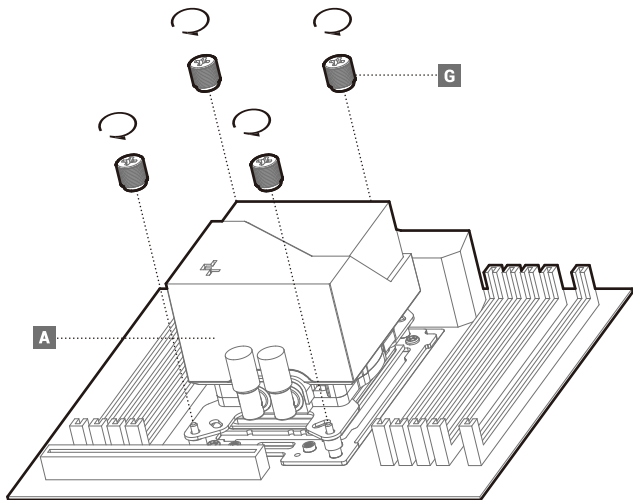

LGA1700

Tube Comb

Connection

部件名称	有毒有害物质或元素					
	铅 (Pb)	汞 (Hg)	镉 (Cd)	六价铬 (Cr+6)	多溴联苯 (PBB)	多溴二苯醚 (PBDE)
散热片	×	○	○	○	○	○
塑胶	○	○	○	○	○	○
硅胶	○	○	○	○	○	○
集成电路	×	○	○	○	○	○
零件包	×	○	○	○	○	○

 本表格依据SJ/T 11364的规定编制。
 环保使用期限标识表示产品在正常工作温度和湿度等条件下的环保使用年限为10年。
 ○：表示该有害物质在该部件所有均质材料中的含量均在GB/T 26572规定的限量要求以下。
 ×：表示该有害物质至少在该部件的某一均质材料中的含量超出GB/T 26572规定的限量要求，且因技术发展水平限制而无成熟方案替代，均符合欧盟RoHS法规环保指令。