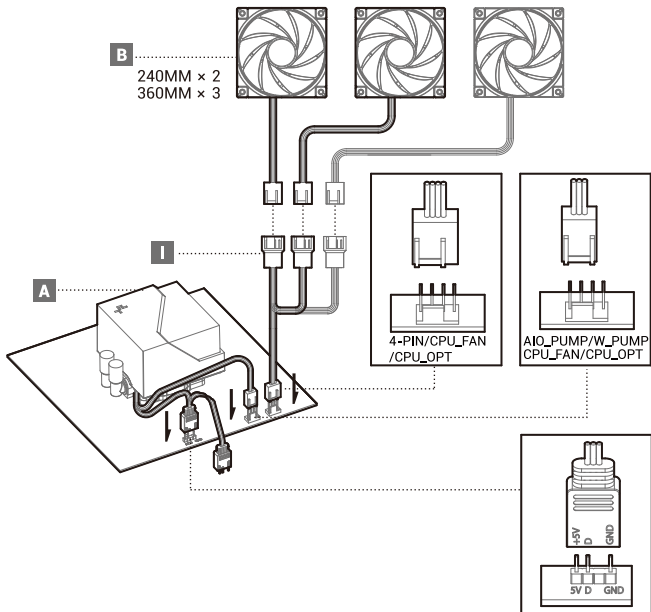

LGA1700

Tube Comb

Connection

部件名称	有毒有害物质或元素					
	铅 (Pb)	汞 (Hg)	镉 (Cd)	六价铬 (Cr+6)	多溴联苯 (PBB)	多溴二苯醚 (PBDE)
散热片	×	○	○	○	○	○
塑胶	○	○	○	○	○	○
硅胶	○	○	○	○	○	○
集成电路	×	○	○	○	○	○
零件包	×	○	○	○	○	○

 本表格依据SJ/T 11364的规定编制。
 环保使用期限标识表示产品在正常工作温度和湿度等条件下的环保使用年限为10年。
 ○：表示该有害物质在该部件所有均质材料中的含量均在GB/T 26572规定的限量要求以下。
 ×：表示该有害物质至少在该部件的某一均质材料中的含量超出GB/T 26572规定的限量要求，且因技术发展水平限制而无成熟方案替代，均符合欧盟RoHS法规环保指令。