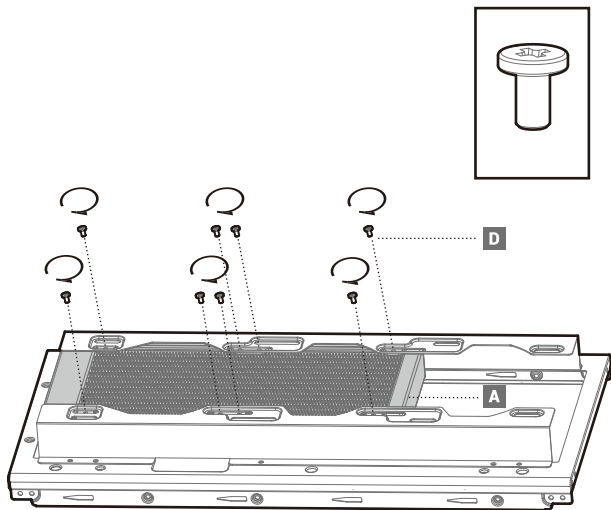

LGA1700

Tube Comb

Connection

部件名称	有毒有害物质或元素					
	铅 (Pb)	汞 (Hg)	镉 (Cd)	六价铬 (Cr+6)	多溴联苯 (PBB)	多溴二苯醚 (PBDE)
散热片	×	○	○	○	○	○
塑胶	○	○	○	○	○	○
硅胶	○	○	○	○	○	○
集成电路	×	○	○	○	○	○
零件包	×	○	○	○	○	○

 本表格依据SJ/T 11364的规定编制。
 环保使用期限标识表示产品在正常工作温度和湿度等条件下的环保使用年限为10年。
 ○：表示该有害物质在该部件所有均质材料中的含量均在GB/T 26572规定的限量要求以下。
 ×：表示该有害物质至少在该部件的某一均质材料中的含量超出GB/T 26572规定的限量要求，且因技术发展水平限制而无成熟方案替代，均符合欧盟RoHS法规环保指令。