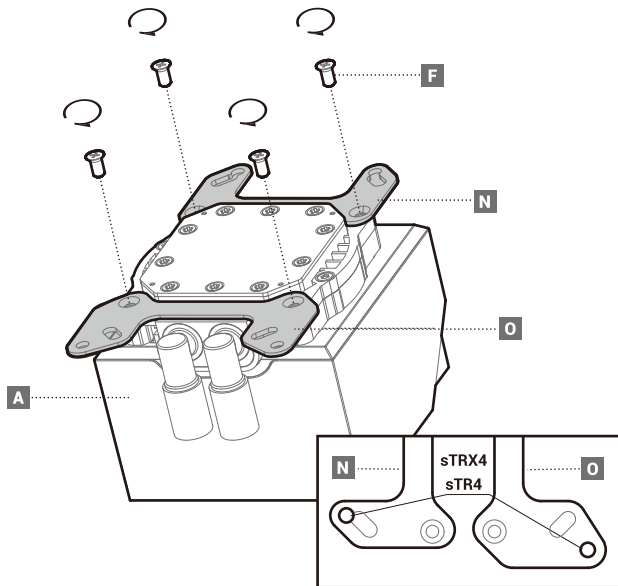

LGA1700

Tube Comb

Connection

部件名称	有毒有害物质或元素					
	铅 (Pb)	汞 (Hg)	镉 (Cd)	六价铬 (Cr+6)	多溴联苯 (PBB)	多溴二苯醚 (PBDE)
散热片	×	○	○	○	○	○
塑胶	○	○	○	○	○	○
硅胶	○	○	○	○	○	○
集成电路	×	○	○	○	○	○
零件包	×	○	○	○	○	○

 本表格依据SJ/T 11364的规定编制。
 环保使用期限标识表示产品在正常工作温度和湿度等条件下的环保使用年限为10年。
 ○：表示该有害物质在该部件所有均质材料中的含量均在GB/T 26572规定的限量要求以下。
 ×：表示该有害物质至少在该部件的某一均质材料中的含量超出GB/T 26572规定的限量要求，且因技术发展水平限制而无成熟方案替代，均符合欧盟RoHS法规环保指令。