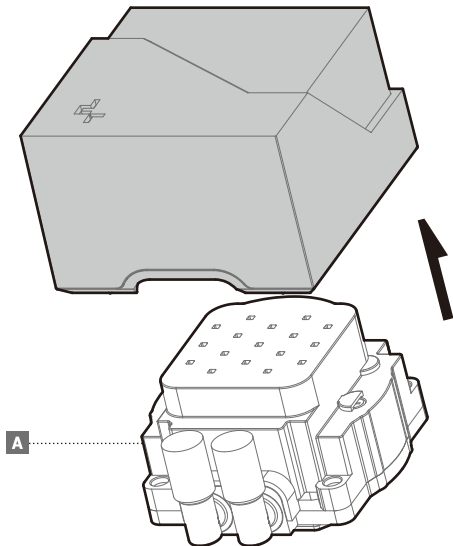

LGA1700

Tube Comb

Connection

部件名称	有毒有害物质或元素					
	铅 (Pb)	汞 (Hg)	镉 (Cd)	六价铬 (Cr+6)	多溴联苯 (PBB)	多溴二苯醚 (PBDE)
散热片	×	○	○	○	○	○
塑胶	○	○	○	○	○	○
硅胶	○	○	○	○	○	○
集成电路	×	○	○	○	○	○
零件包	×	○	○	○	○	○

 本表格依据SJ/T 11364的规定编制。
 环保使用期限标识表示产品在正常工作温度和湿度等条件下的环保使用年限为10年。
 ○：表示该有害物质在该部件所有均质材料中的含量均在GB/T 26572规定的限量要求以下。
 ×：表示该有害物质至少在该部件的某一均质材料中的含量超出GB/T 26572规定的限量要求，且因技术发展水平限制而无成熟方案替代，均符合欧盟RoHS法规环保指令。