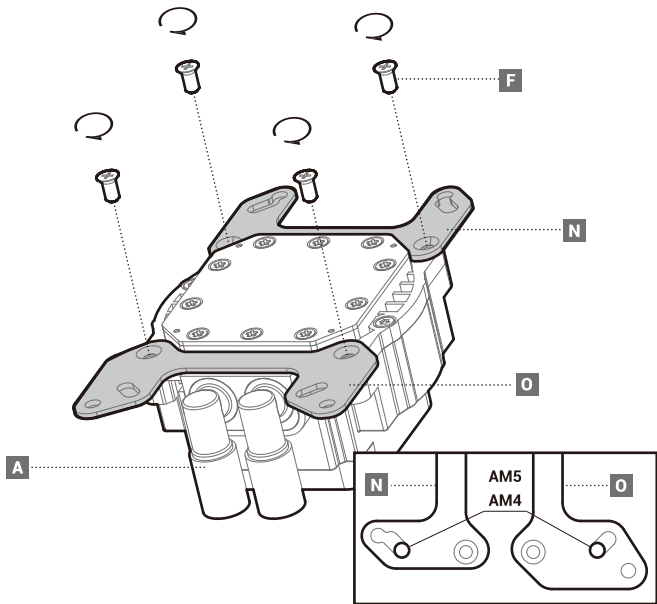

LGA1700

Tube Comb

Connection

部件名称	有毒有害物质或元素					
	铅 (Pb)	汞 (Hg)	镉 (Cd)	六价铬 (Cr+6)	多溴联苯 (PBB)	多溴二苯醚 (PBDE)
散热片	×	○	○	○	○	○
塑胶	○	○	○	○	○	○
硅胶	○	○	○	○	○	○
集成电路	×	○	○	○	○	○
零件包	×	○	○	○	○	○

 本表格依据SJ/T 11364的规定编制。
 环保使用期限标识表示产品在正常工作温度和湿度等条件下的环保使用年限为10年。
 ○：表示该有害物质在该部件所有均质材料中的含量均在GB/T 26572规定的限量要求以下。
 ×：表示该有害物质至少在该部件的某一均质材料中的含量超出GB/T 26572规定的限量要求，且因技术发展水平限制而无成熟方案替代，均符合欧盟RoHS法规环保指令。