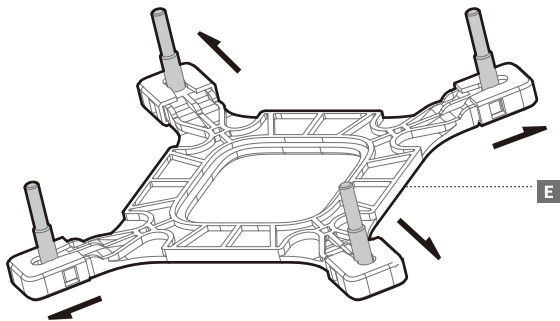

LGA1700

Tube Comb

Connection

部件名称	有毒有害物质或元素					
	铅 (Pb)	汞 (Hg)	镉 (Cd)	六价铬 (Cr+6)	多溴联苯 (PBB)	多溴二苯醚 (PBDE)
散热片	×	○	○	○	○	○
塑胶	○	○	○	○	○	○
硅胶	○	○	○	○	○	○
集成电路	×	○	○	○	○	○
零件包	×	○	○	○	○	○

 本表格依据SJ/T 11364的规定编制。
 环保使用期限标识表示产品在正常工作温度和湿度等条件下的环保使用年限为10年。
 ○：表示该有害物质在该部件所有均质材料中的含量均在GB/T 26572规定的限量要求以下。
 ×：表示该有害物质至少在该部件的某一均质材料中的含量超出GB/T 26572规定的限量要求，且因技术发展水平限制而无成熟方案替代，均符合欧盟RoHS法规环保指令。