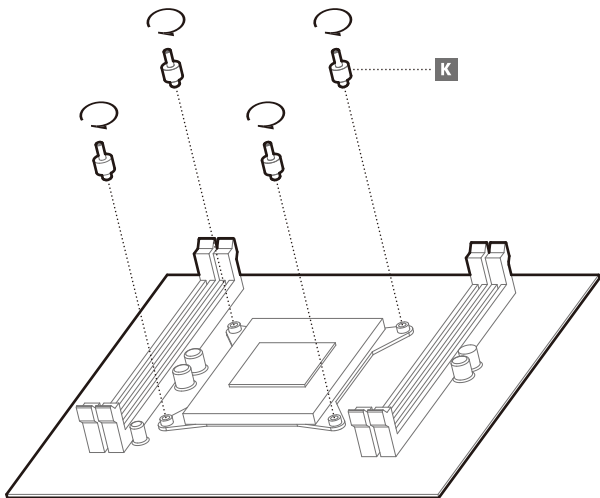

LGA1700

Tube Comb

Connection

部件名称	有毒有害物质或元素					
	铅 (Pb)	汞 (Hg)	镉 (Cd)	六价铬 (Cr+6)	多溴联苯 (PBB)	多溴二苯醚 (PBDE)
散热片	×	○	○	○	○	○
塑胶	○	○	○	○	○	○
硅胶	○	○	○	○	○	○
集成电路	×	○	○	○	○	○
零件包	×	○	○	○	○	○

 本表格依据SJ/T 11364的规定编制。
 环保使用期限标识表示产品在正常工作温度和湿度等条件下的环保使用年限为10年。
 ○：表示该有害物质在该部件所有均质材料中的含量均在GB/T 26572规定的限量要求以下。
 ×：表示该有害物质至少在该部件的某一均质材料中的含量超出GB/T 26572规定的限量要求，且因技术发展水平限制而无成熟方案替代，均符合欧盟RoHS法规环保指令。