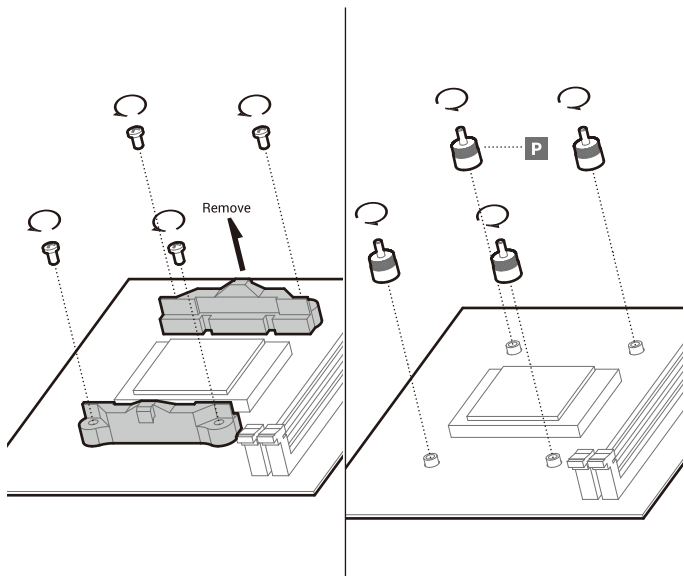

LGA1700

Tube Comb

Connection

部件名称	有毒有害物质或元素					
	铅 (Pb)	汞 (Hg)	镉 (Cd)	六价铬 (Cr+6)	多溴联苯 (PBB)	多溴二苯醚 (PBDE)
散热片	×	○	○	○	○	○
塑胶	○	○	○	○	○	○
硅胶	○	○	○	○	○	○
集成电路	×	○	○	○	○	○
零件包	×	○	○	○	○	○

 本表格依据SJ/T 11364的规定编制。
 环保使用期限标识表示产品在正常工作温度和湿度等条件下的环保使用年限为10年。
 ○：表示该有害物质在该部件所有均质材料中的含量均在GB/T 26572规定的限量要求以下。
 ×：表示该有害物质至少在该部件的某一均质材料中的含量超出GB/T 26572规定的限量要求，且因技术发展水平限制而无成熟方案替代，均符合欧盟RoHS法规环保指令。