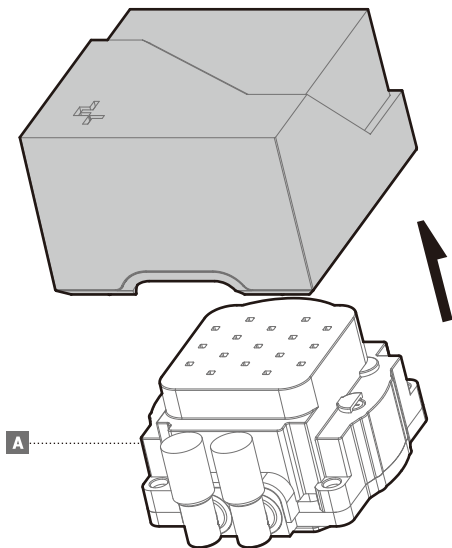

LGA1700

Tube Comb

Connection

部件名称	有毒有害物质或元素					
	铅 (Pb)	汞 (Hg)	镉 (Cd)	六价铬 (Cr+6)	多溴联苯 (PBB)	多溴二苯醚 (PBDE)
散热片	×	○	○	○	○	○
塑胶	○	○	○	○	○	○
硅胶	○	○	○	○	○	○
集成电路	×	○	○	○	○	○
零件包	×	○	○	○	○	○

 本表格依据SJ/T 11364的规定编制。
 环保使用期限标识表示产品在正常工作温度和湿度等条件下的环保使用年限为10年。
 ○：表示该有害物质在该部件所有均质材料中的含量均在GB/T 26572规定的限量要求以下。
 ×：表示该有害物质至少在该部件的某一均质材料中的含量超出GB/T 26572规定的限量要求，且因技术发展水平限制而无成熟方案替代，均符合欧盟RoHS法规环保指令。