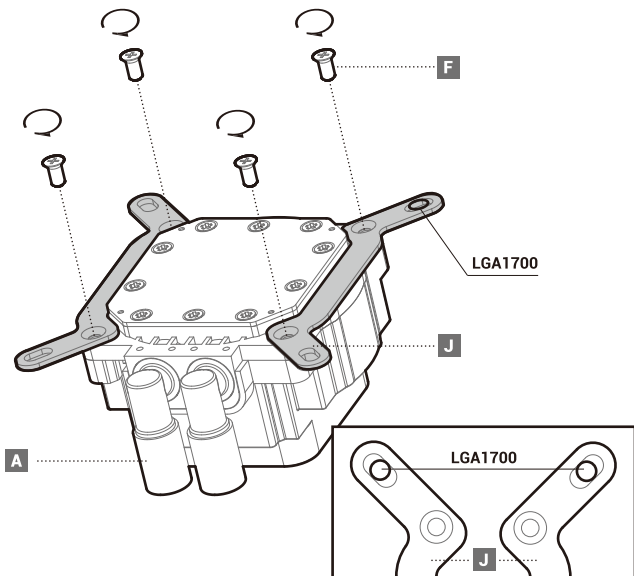

LGA1700

Tube Comb

Connection

部件名称	有毒有害物质或元素					
	铅 (Pb)	汞 (Hg)	镉 (Cd)	六价铬 (Cr+6)	多溴联苯 (PBB)	多溴二苯醚 (PBDE)
散热片	×	○	○	○	○	○
塑胶	○	○	○	○	○	○
硅胶	○	○	○	○	○	○
集成电路	×	○	○	○	○	○
零件包	×	○	○	○	○	○

 本表格依据SJ/T 11364的规定编制。
 环保使用期限标识表示产品在正常工作温度和湿度等条件下的环保使用年限为10年。
 ○：表示该有害物质在该部件所有均质材料中的含量均在GB/T 26572规定的限量要求以下。
 ×：表示该有害物质至少在该部件的某一均质材料中的含量超出GB/T 26572规定的限量要求，且因技术发展水平限制而无成熟方案替代，均符合欧盟RoHS法规环保指令。