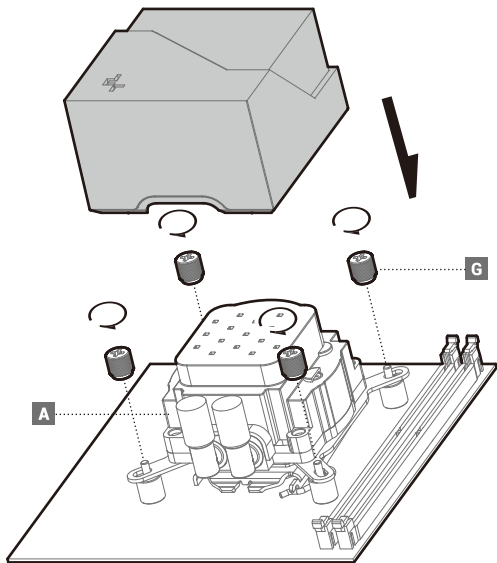

LGA1700

Tube Comb

Connection

部件名称	有毒有害物质或元素					
	铅 (Pb)	汞 (Hg)	镉 (Cd)	六价铬 (Cr+6)	多溴联苯 (PBB)	多溴二苯醚 (PBDE)
散热片	×	○	○	○	○	○
塑胶	○	○	○	○	○	○
硅胶	○	○	○	○	○	○
集成电路	×	○	○	○	○	○
零件包	×	○	○	○	○	○

 本表格依据SJ/T 11364的规定编制。
 环保使用期限标识表示产品在正常工作温度和湿度等条件下的环保使用年限为10年。
 ○：表示该有害物质在该部件所有均质材料中的含量均在GB/T 26572规定的限量要求以下。
 ×：表示该有害物质至少在该部件的某一均质材料中的含量超出GB/T 26572规定的限量要求，且因技术发展水平限制而无成熟方案替代，均符合欧盟RoHS法规环保指令。