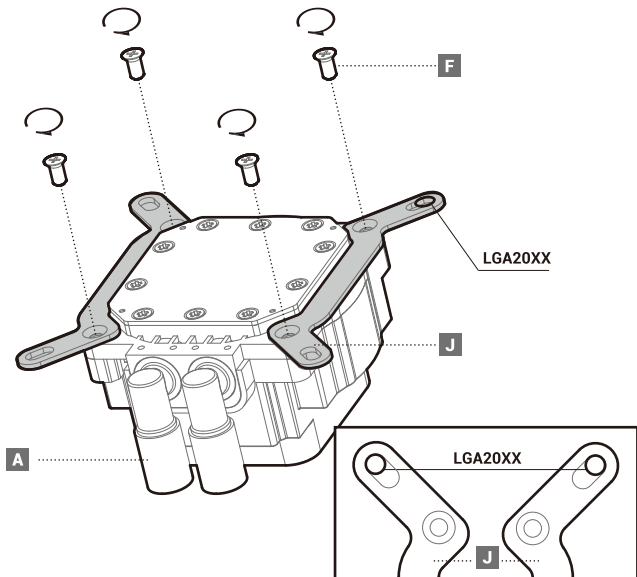

LGA1700

Tube Comb

Connection

部件名称	有毒有害物质或元素					
	铅 (Pb)	汞 (Hg)	镉 (Cd)	六价铬 (Cr+6)	多溴联苯 (PBB)	多溴二苯醚 (PBDE)
散热片	×	○	○	○	○	○
塑胶	○	○	○	○	○	○
硅胶	○	○	○	○	○	○
集成电路	×	○	○	○	○	○
零件包	×	○	○	○	○	○

 本表格依据SJ/T 11364的规定编制。
 环保使用期限标识表示产品在正常工作温度和湿度等条件下的环保使用年限为10年。
 ○：表示该有害物质在该部件所有均质材料中的含量均在GB/T 26572规定的限量要求以下。
 ×：表示该有害物质至少在该部件的某一均质材料中的含量超出GB/T 26572规定的限量要求，且因技术发展水平限制而无成熟方案替代，均符合欧盟RoHS法规环保指令。