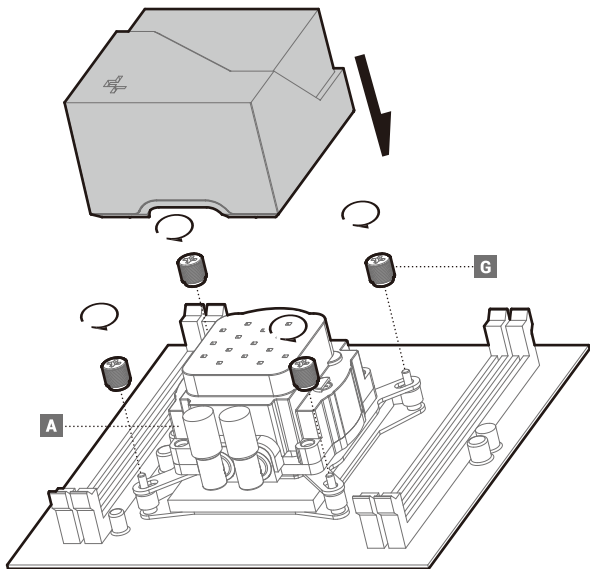

LGA1700

Tube Comb

Connection

部件名称	有毒有害物质或元素					
	铅 (Pb)	汞 (Hg)	镉 (Cd)	六价铬 (Cr+6)	多溴联苯 (PBB)	多溴二苯醚 (PBDE)
散热片	×	○	○	○	○	○
塑胶	○	○	○	○	○	○
硅胶	○	○	○	○	○	○
集成电路	×	○	○	○	○	○
零件包	×	○	○	○	○	○

 本表格依据SJ/T 11364的规定编制。
 环保使用期限标识表示产品在正常工作温度和湿度等条件下的环保使用年限为10年。
 ○：表示该有害物质在该部件所有均质材料中的含量均在GB/T 26572规定的限量要求以下。
 ×：表示该有害物质至少在该部件的某一均质材料中的含量超出GB/T 26572规定的限量要求，且因技术发展水平限制而无成熟方案替代，均符合欧盟RoHS法规环保指令。