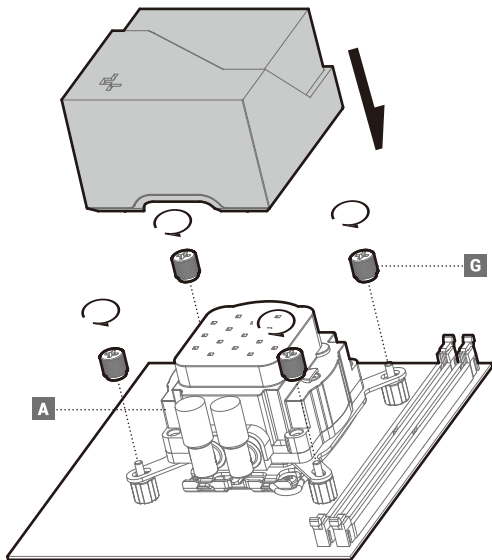

LGA1700

Tube Comb

Connection

部件名称	有毒有害物质或元素					
	铅 (Pb)	汞 (Hg)	镉 (Cd)	六价铬 (Cr+6)	多溴联苯 (PBB)	多溴二苯醚 (PBDE)
散热片	×	○	○	○	○	○
塑胶	○	○	○	○	○	○
硅胶	○	○	○	○	○	○
集成电路	×	○	○	○	○	○
零件包	×	○	○	○	○	○

 本表格依据SJ/T 11364的规定编制。
 环保使用期限标识表示产品在正常工作温度和湿度等条件下的环保使用年限为10年。
 ○：表示该有害物质在该部件所有均质材料中的含量均在GB/T 26572规定的限量要求以下。
 ×：表示该有害物质至少在该部件的某一均质材料中的含量超出GB/T 26572规定的限量要求，且因技术发展水平限制而无成熟方案替代，均符合欧盟RoHS法规环保指令。