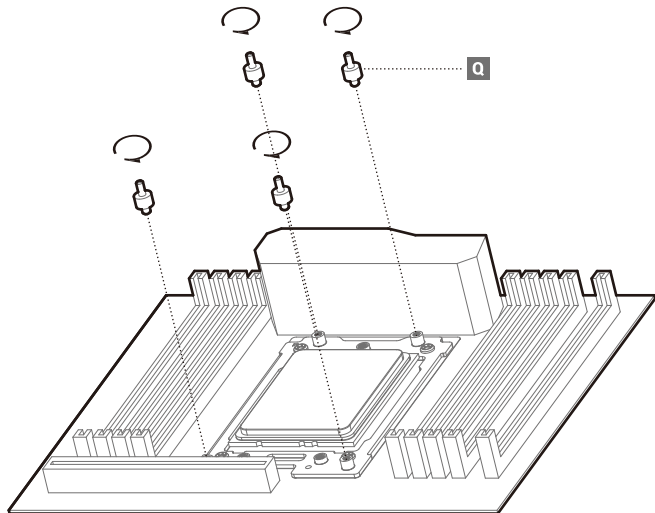

LGA1700

Tube Comb

Connection

部件名称	有毒有害物质或元素					
	铅 (Pb)	汞 (Hg)	镉 (Cd)	六价铬 (Cr+6)	多溴联苯 (PBB)	多溴二苯醚 (PBDE)
散热片	×	○	○	○	○	○
塑胶	○	○	○	○	○	○
硅胶	○	○	○	○	○	○
集成电路	×	○	○	○	○	○
零件包	×	○	○	○	○	○

 本表格依据SJ/T 11364的规定编制。
 环保使用期限标识表示产品在正常工作温度和湿度等条件下的环保使用年限为10年。
 ○：表示该有害物质在该部件所有均质材料中的含量均在GB/T 26572规定的限量要求以下。
 ×：表示该有害物质至少在该部件的某一均质材料中的含量超出GB/T 26572规定的限量要求，且因技术发展水平限制而无成熟方案替代，均符合欧盟RoHS法规环保指令。