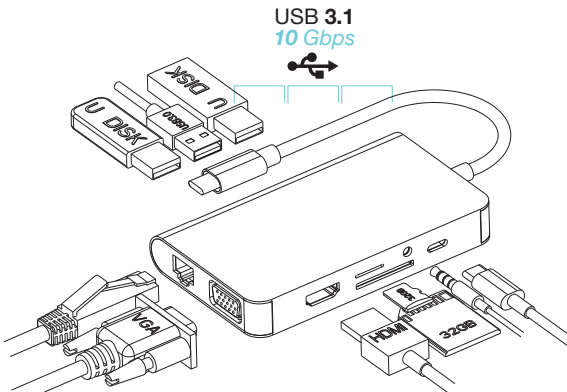

Fait à Paris,
Nom et fonction du signataire

Le 24 Juin 2021 par
Thierry Zeitoun
Gérant

FR

Description des ports

HUBEE STATION PLUS VUE 3/4:

MISE EN GARDE

- 1- Ne pas insérer un tournevis ou autres objets contondants dans les moulures, ports, boutons ou aération du hub USB.
- 2- Ne pas ouvrir le hub USB.
- 3- Ne pas jeter le hub USB mais l'envoyer à un centre de recyclage.
- 4- Ne pas immerger ou mouiller.
- 5- Ne pas jeter dans le feu.
- 6- Ne pas utiliser le hub USB pour un autre usage que celui pour lequel il a été conçu.
- 7- Ne pas exposer au soleil.
- 8 - **Ne pas laisser à la portée des enfants**

FR

Spécificités techniques

HUBEE Station Plus

Station mobile USB-C avec distribution de courant en mode Pass-Thru (100W). Entrée USB TYPE-C. Sortie USB TYPE-C avec distribution de courant. Sortie HDMI en résolution 4K 30Hz. Sortie vidéo VGA 1080P. 3 X USB 3.1 (10Gbps). Port LAN Gigabit Ethernet (1Gbps). Finition en Aluminium Gris Sidéral.

**Possibilité de brancher une alimentation USB-C externe (100Watts)*

Entrée	1 x Port USB-C
Sortie	1 x Port USB-C (20V/5A: Max 100W) 3 x Ports USB 3.1 (10 Gbps) 1 x Port HDMI 4K(30Hz) 1 x Port VGA analogique 1080P (60Hz) 1 x Port RJ45 Gigabit Lan 1000Mb/s 2 x Ports SD / MSD 1 x Port Jack audio 3.5mm
Compatibilité	Appareils avec un port USB-C complet - Support fonction charge (Power Delivery) - Support transfer de données - Support DP Alternate Mode
Système nécessaire	WIN7/ WIN8/ WIN10/ WIN 11/ MAC Os
Drivers	Non - Plug & Play
Norme USB	USB 3.1
Taille de la station	105*62*15mm
Poids de la station	102gr
Matériaux	Aluminum Gris sidéral/ ABS noir