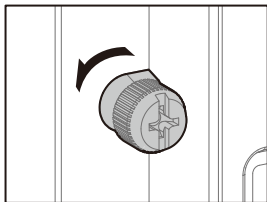

Removing the Metal Side Panel