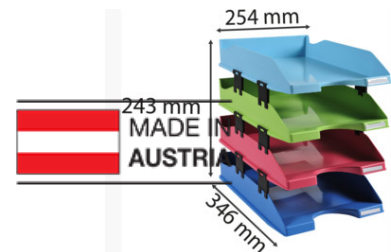

FICHE PRODUIT 1131928SETD

EXACOMPTA
PARIS

Référence	1131928SETD
Désignation	Set de 4 corbeilles-à-courrier Combo Midi 1928
Gamme	1928 by Exacompta
Matière	PS
Dimension produit	346x254x243 mm
Couleur	Couleurs assorties (Bleu foncé - Framboise - Turquoise - Vert anis)
Dim. produit (Lxlxh)	346 x 254 x 243 mm
Poids pièce	1245g
EAN pièce	9002493111547
Nombre d'unité par carton	1
Dim. carton (Lxlxh)	370 x 267 x 150 mm
Poids carton	1245g
EAN carton	9002493111547
Nombre d'unité par palette	104
Dim. palette (Lxlxh)	1200 x 800 x 2040 mm

www.blauer-engel.de/uz30a

ClimatePartner.com/12827-1811-1001

Caractéristiques

- Marque :** Exacompta
- Gamme Couleur :** 1928 climate neutral
- Période de garantie :** 25 ans
- Capacité corbeille à courrier :** 500
- Compatible corbeilles standard :** Oui
- Corbeille avec porte-étiquette :** Oui
- Format à classer :** A4+
- Nombre visuels produit :** 4
- Unité de base :** Paq.
- Type de produit :** Corbeille-à-courrier

Set de 4 corbeilles à courrier pour documents au format A4+. Ces corbeilles à courrier sont solides et stables. Elles sont superposables à la verticale ou en escalier et est modulable à souhait, compatible avec de nombreux modèles existants.

Un porte étiquette est placé à droite de la corbeille pour une identification aisée des documents.