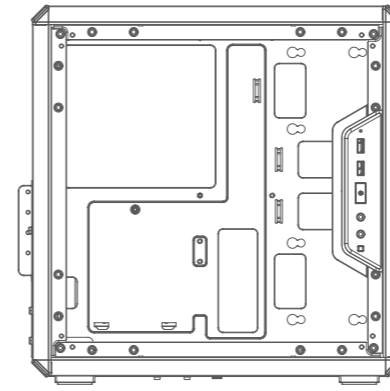

# MASTERBOX Q300L

EN Package Content

AR حزمة المحتوى

BG Съдържание на пакета

CHS 零件包

CHT 零件包

ID Isi Paket

HU A csomag tartalma