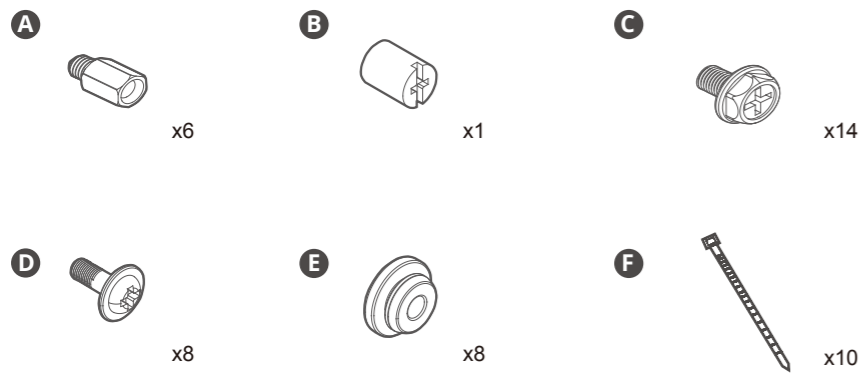

# MASTERBOX Q300L

EN Package Content

AR حزمة المحتوى

BG Съдържание на пакета

CHS 零件包

CHT 零件包

ID Isi Paket

HU A csomag tartalma