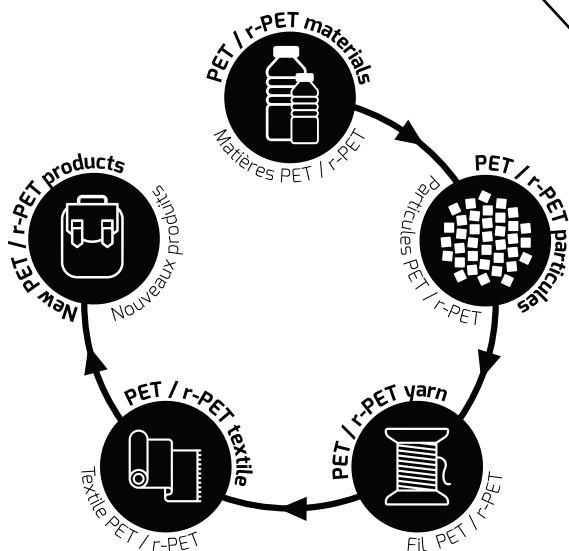

SV

Sydney ECO datorrygsäck

- Återvunnet material och som kan återvinnas in- och utvändigt (r-PET)
- Särskilt stoppat datorfack
- Rygg och axlar med skön stoppning
- Två praktiska nätsidfack
- Två fickor fram med fack
- Ett innerfack i huvudfacket

RU

Рюкзак для ноутбука Sydney ECO

- Внутренние и внешние элементы из переработанных и подлежащих вторичной переработке материалов (r-PET)
- Специальное отделение для ноутбука с мягкой подкладкой
- Удобная мягкая спинка и плечи
- 2 удобных боковых сетчатых кармана
- 2 передних кармана с органайзером
- 1 внутренний карман в основном отделении

PL

Plecak na laptopa Sydney ECO

SK

Batoch na notebook Sydney ECO

HU

Sydney ECO laptopháztizsák

SL

Nahrbtnik za prenosni računalnik Sydney ECO

CS

Batoch na laptop Sydney ECO

AR

حقية ظهر سيدني للابتوب، صديقة للبيئة

r-PET / PET
virtuous circle
cercle vertueux

Retail packaging

Limited
LIFETIME
Warranty

TECHNICAL SPECIFICATIONS