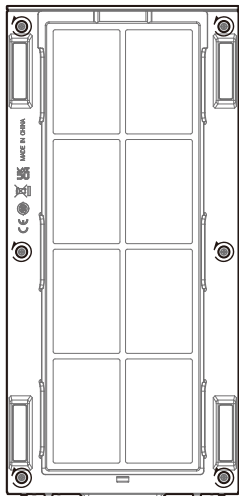

Removing the Bottom Panel