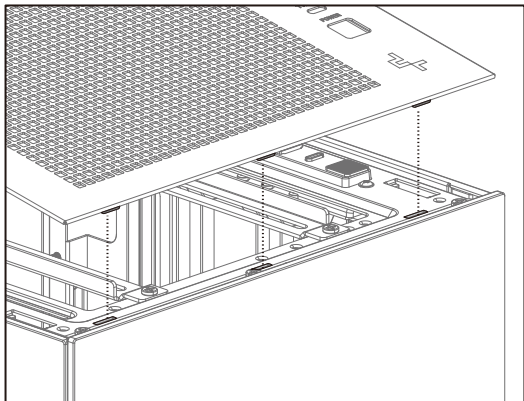

x11

Specifications

TOP

120mm×3
140mm×3
180mm×2
200mm×2

120/140/240/280/360/420mm

BOTTOM

120mm×3

140mm×3

180mm×2

200mm×2

120/140/240/280/360/420mm

SIDE

120mm×3
140mm×3

Removing the Mesh Side Panel

Removing the Top Panel

Removing the Tempered Glass Side Panel