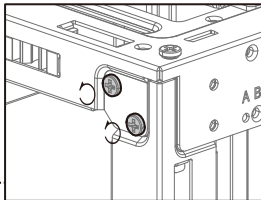

Remove the Transport Support Column