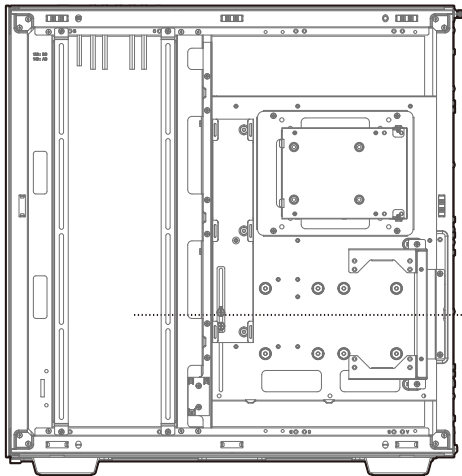

x11

Specifications

TOP

120mm×3
140mm×3
180mm×2
200mm×2

120/140/240/280/360/420mm

BOTTOM

120mm×3

140mm×3

180mm×2

200mm×2

120/140/240/280/360/420mm

SIDE

120mm×3
140mm×3

Removing the Mesh Side Panel

Removing the Top Panel

Removing the Tempered Glass Side Panel