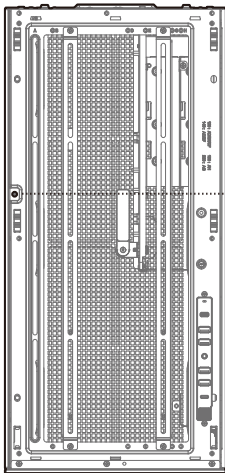

x11

Specifications

TOP

120mm×3
140mm×3
180mm×2
200mm×2

120/140/240/280/360/420mm

BOTTOM

120mm×3

140mm×3

180mm×2

200mm×2

120/140/240/280/360/420mm

SIDE

120mm×3
140mm×3

Removing the Mesh Side Panel

Removing the Top Panel

Removing the Tempered Glass Side Panel