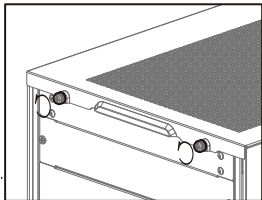

x11

Specifications

TOP

120mm×3
140mm×3
180mm×2
200mm×2

120/140/240/280/360/420mm

BOTTOM

120mm×3

140mm×3

180mm×2

200mm×2

120/140/240/280/360/420mm

SIDE

120mm×3
140mm×3

Removing the Mesh Side Panel

Removing the Top Panel

Removing the Tempered Glass Side Panel