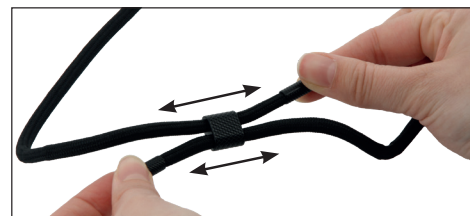

1/ Dévisser un embout du cordon.
Unscrew one end of the cord.

2/ Enlever le cordon du réglleur.
Remove the cord from the adjuster.

3/ Enfiler le crochet dans le cordon.
Insert the hook into the cord.

4/ Repasser le cordon dans le réglleur et revisser l'embout.
Pass the cord back through the adjuster and screw the end cap back on.

INSTALLATION DE LA LANGUETTE ENTRE LA COQUE ET L'APPAREIL / INSTALLATION OF THE TAB INSERT BETWEEN THE CASE AND THE DEVICE

1/ Placer la languette au fond de la coque en faisant sortir l'anneau par l'ouverture pour le chargeur.
Place the tab insert on the bottom of the case with the ring protruding through the opening for the charger.

2/ Placer le smartphone dans sa coque de protection et enfiler le crochet dans l'anneau.
Place the smartphone in its protective case and insert the hook through the ring.

Cordon réglable et amovible.
Removable and adjustable lanyard.