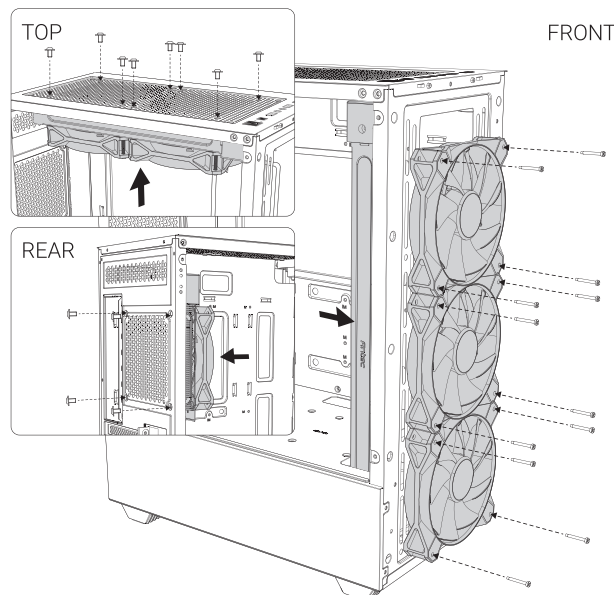

- A. INSTALLING A 3.5" HARD DISK DRIVE**
 INSTALAR UNA RANURA DE DISCO DURO DE 3.5"
 INSTALLATION EINES 3.5" FESTPLATTENLAUFWERKS
 INSTALLER UN DISQUE DUR 3.5"
 3.5" HDD 장착
 3.5" 드라이브의設置
 3.5寸硬盘安装

- B. INSTALLING A 2.5" SOLID STATE DRIVE**
 INSTALAR UNA RANURA SOLID STATE DE 2.5"
 INSTALLATION EINES 2.5 ZOLL SSD
 INSTALLER UN DISQUE DUR 2.5"
 2.5" SSD 장착
 2.5" 드라이브의設置
 2.5寸硬盘安装

- 6 FAN INSTALLATION**
 INSTALAR VENTILADOR
 LÜFTERINSTALLATION
 INSTALLATION DU VENTILATEUR
 팬 장착
 케이스팬의設置
 风扇安装

- 7 INSTALLING LIQUID COOLING RADIATOR**
 INSTALAR EL RADIADOR DE REFRIGERACIÓN LÍQUIDA
 INSTALLATION EINES FLÜSSIGKEITSKÜHLERS
 INSTALLATION D'UN KIT DE REFOUÏSSEMENT LIQUIDE
 수냉쿨러 장착
 水冷の設置
 水冷安装