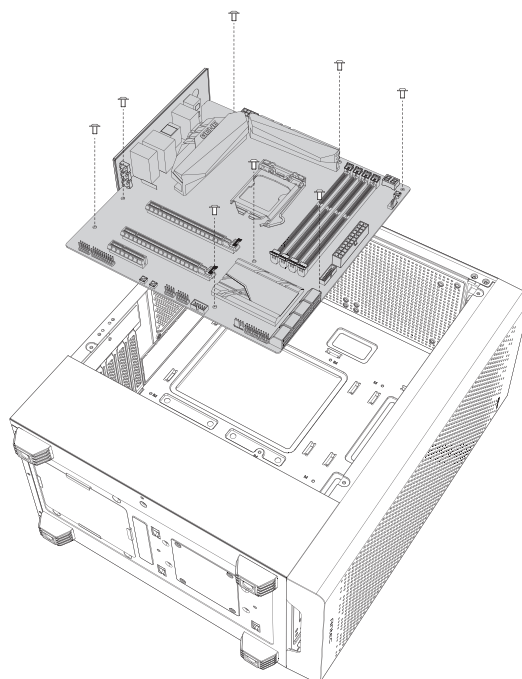

NX500M

- 1 REMOVE SIDE PANEL**
 EXTRACCIÓN DEL PANEL LATERAL
 SEITENWAND ENTFERNEN
 RETIRER LE PANNEAU LATÉRAL
 사이드 패널 분리
 サイドパネルを取り外します
 拆下側面板

- 2 MOTHERBOARD INSTALLATION**
 INSTALACIÓN DE LA PLACA BASE
 INSTALLATION DES MOTHERBOARDS
 INSTALLATION DE LA CARTE MÈRE
 메인보드 장착
 マザーボードの設置
 安装主板

- 3 VGA/PCI-EXPRESS CARD INSTALLATION**
 INSTALACIÓN EXPRES DE LA TARJETA VGA/PCI
 VGA / PCI-EXPRESS KARTENINSTALLATION
 INSTALLATION DE LA CARTE VGA/PCI-EXPRESS
 VGA/PCI-E 카드 장착
 VGA/PCI-E의設置
 安装VGA/PCI-E卡