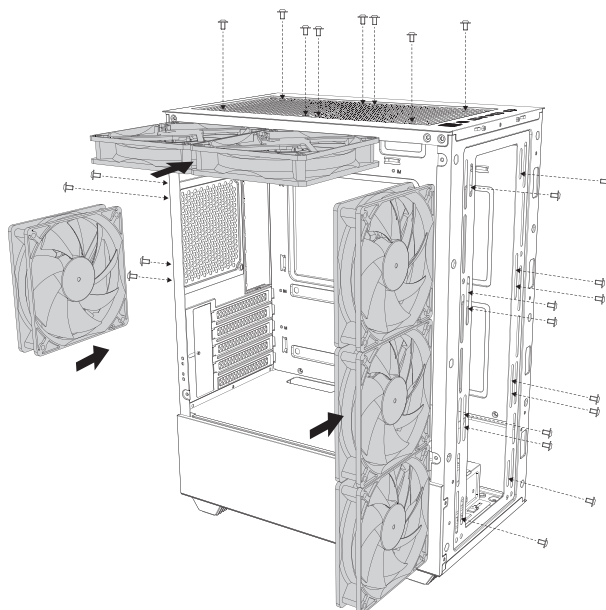

1. **6 FAN INSTALLATION**
   INSTALAR VENTILADOR
   LÜFTERINSTALLATION
   INSTALLATION DU VENTILATEUR
   팬 장착
   케이스팬의設置
   风扇安装

1. **7 INSTALLING LIQUID COOLING RADIATOR**
   INSTALAR EL RADIADOR DE REFRIGERACIÓN LÍQUIDA
   INSTALLATION EINES FLÜSSIGKEITSKÜHLERS
   INSTALLATION D'UN KIT DE REFOUÏSSEMENT LIQUIDE
   수냉쿨러 장착
   水冷の設置
   水冷安装