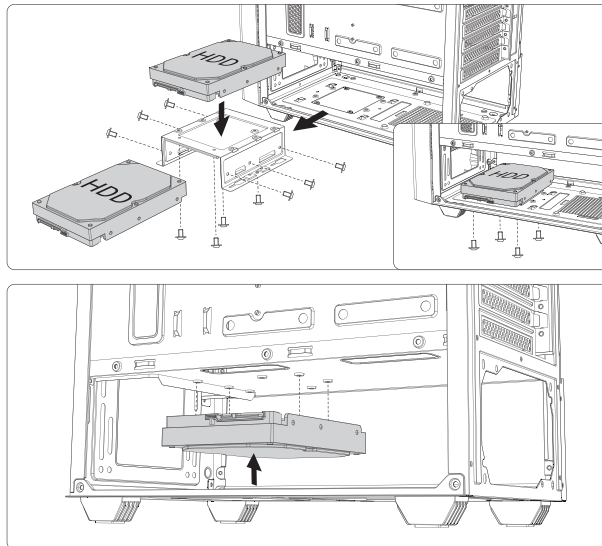

1. **5 HARD DISK INSTALLATION**
   INSTALACIÓN DEL DISCO DURO
   FESTPLATTENINSTALLATION
   INSTALLATION DES DISQUES DURS
   드라이브 장착
   ドライブの設置
   安装驱动器

1. **A. INSTALLING A 3.5" HARD DISK DRIVE**
   INSTALAR UNA RANURA DE DISCO DURO DE 3.5"
   INSTALLATION EINES 3.5" FESTPLATTENLAUFWERKS
   INSTALLER UN DISQUE DUR 3.5"
   3.5" HDD 장착
   3.5" 드라이브의設置
   3.5寸硬盘安装