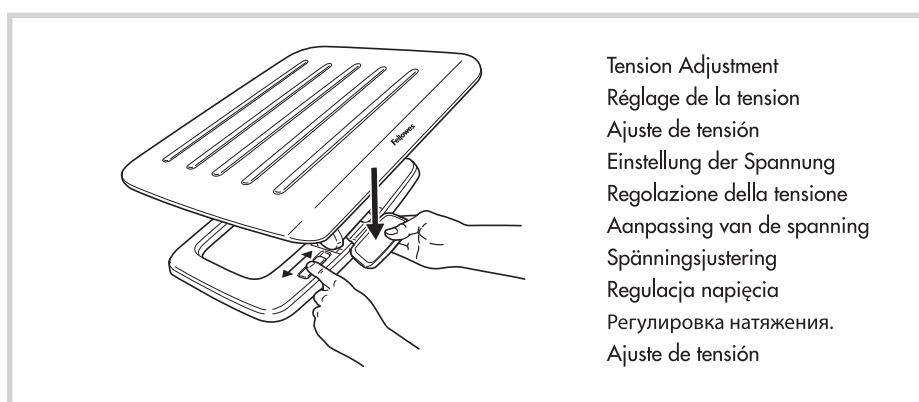

80552/80558

Hana™ voetensteun  
 Hana™ Fotstöd  
 Hana™ podnóžek  
 Подставка для ног Hana™  
 Apoio para os pés Hana™

Hana™ Foot Support  
 Repose-pieds Hana™  
 Reposapiés Hana™  
 Hana™ Fußstütze  
 Hana™ Poggiapiedi

Tension Adjustment  
 Réglage de la tension  
 Ajuste de tensión  
 Einstellung der Spannung  
 Regolazione della tensione  
 Aanpassing van de spanning  
 Spänningsjustering  
 Regulacja napięcia  
 Регулировка натяжения.  
 Ajuste de tensión