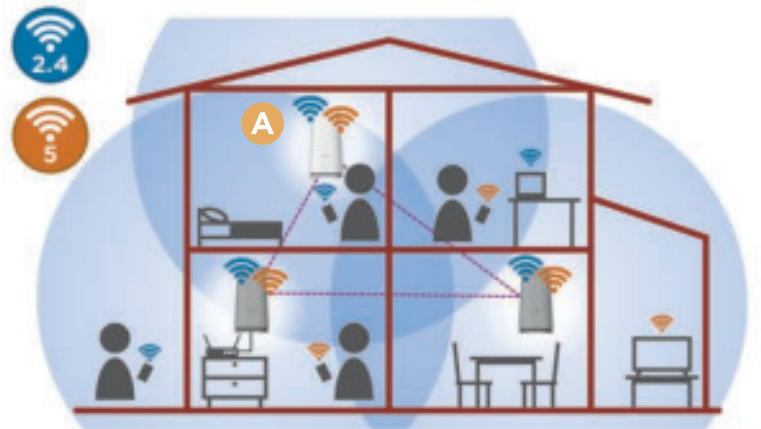

1x

1x

1

+

2

ATRIA Mesh App

SERVICE CENTER

GB support_uk@strong.tv
 0800 464 7919