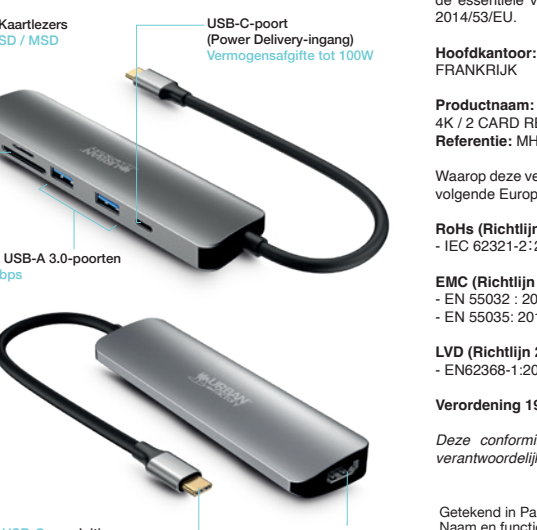

OVERZICHT

Conformiteitsverklaring

URBAN FACTORY verklaart hierbij dat de MHC45UF-hub voldoet aan de essentiële vereisten en andere relevante bepalingen van Richtlijn 2014/53/EU.

Hoofdkantoor: Urban Factory, 57 rue de la Convention 75015 Parijs FRANKRIJK

Productnaam: HUBEE 6 IN 1 : USB-C HUB WITH 2 USB-A / 1 HDMI 4K / 2 CARD READERS AND 1 USB-C 100W PD SIDERAL GREY
Referentie: MHC45UF

Waarop deze verklaring betrekking heeft, is in overeenstemming met de volgende Europese en internationale normatieve document(en).

RoHs (Richtlijn 2015/863/EU)
- IEC 62321-2:2013-2015-2017

EMC (Richtlijn 2014/30/EU)
- EN 55032 : 2015/ + A11:2020
- EN 55035: 2017

LVD (Richtlijn 2014/35/EU)
- EN62368-1:2014+A11: 2017

Verordening 1907/2006 (REACH)

Deze conformiteitsverklaring wordt verstrekt onder de uitsluitende verantwoordelijkheid van de fabrikant.

Getekend in Parijs,
Naam en functie

31 juli 2023 door
Thierry Zeitoun
Algemeen directeur

[Signature]

Conformiteitsverklaring

URBAN FACTORY verklaart hierbij dat de MHC45UF-hub voldoet aan de essentiële vereisten en andere relevante bepalingen van Richtlijn 2014/53/EU.

Hoofdkantoor: Urban Factory, 57 rue de la Convention 75015 Parijs FRANKRIJK

Productnaam: HUBEE 6 IN 1 : USB-C HUB WITH 2 USB-A / 1 HDMI 4K / 2 CARD READERS AND 1 USB-C 100W PD SIDERAL GREY
Referentie: MHC45UF

Waarop deze verklaring betrekking heeft, is in overeenstemming met de volgende Europese en internationale normatieve document(en).

RoHs (Richtlijn 2015/863/EU)
- IEC 62321-2:2013-2015-2017

EMC (Richtlijn 2014/30/EU)
- EN 55032 : 2015/ + A11:2020
- EN 55035: 2017

LVD (Richtlijn 2014/35/EU)
- EN62368-1:2014+A11: 2017

Verordening 1907/2006 (REACH)

Deze conformiteitsverklaring wordt verstrekt onder de uitsluitende verantwoordelijkheid van de fabrikant.

Getekend in Parijs,
Naam en functie

31 juli 2023 door
Thierry Zeitoun
Algemeen directeur

[Signature]

ÁTTEKINTÉS

URBAN FACTORY ezennel kijelenti, hogy az MHC45UF hub megfelel a 2014/53 / EU irányelv alapvető követelményeinek és egyéb vonatkozó rendelkezéseinek.

Székhely: Urban Factory, 57 rue de la Convention 75015 Paris FRANCIAORSZÁG

Termék neve: HUBEE 6 IN 1 : USB-C HUB WITH 2 USB-A / 1 HDMI 4K / 2 CARD READERS AND 1 USB-C 100W PD SIDERAL GREY
Hivatkozás: MHC45UF

Amelyre ez a nyilatkozat vonatkozik, az megfelel a következő európai és nemzetközi normatív dokumentum(ok)nak.

RoHs (2015/863/EU irányelv)
- IEC 62321-2:2013-2015-2017

EMC (2014/30/EU irányelv)
- EN 55032 : 2015/ + A11:2020
- EN 55035: 2017

LVD (2014/35/EU irányelv)
- EN62368-1:2014+A11: 2017

1907/2006 rendelet (REACH)

Ezt a megfelelőségi nyilatkozatot a gyártó kizárólagos felelősségére bocsátják ki.

Párizsban írták alá,
Név és funkció

július, 2023. 31
Thierry Zeitoun
Vezérigazgató

[Signature]

Megfelelőségi nyilatkozat

URBAN FACTORY ezennel kijelenti, hogy az MHC45UF hub megfelel a 2014/53 / EU irányelv alapvető követelményeinek és egyéb vonatkozó rendelkezéseinek.