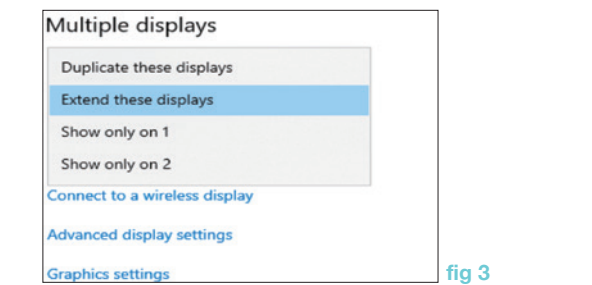

HUBEE mini

Station d'accueil USB-C 4K Multi-flux
USB-C 4K DOCKING STATION MULTI-STREAM

PRÉSENTATION

- 1 Port RJ45 Gigabits Ethernet
- 2 2 X USB-A 2.0 480 Mbps
- 3 USB-A 3.0 5 Gbps
- 4 Port VGA Full HD 1920*1080 (60Hz)
- 5 Display Port 4K 2160*3840 (30Hz)
- 6 Port HDMI 4K 2160*3840 (30Hz)
- 7 Port USB-C (entrée) Courant passant jusqu'à 100W
- 8 Port de connexion USB-C Upstream

- A Indicateur LED Alimentation ON/ OFF
- B USB-A 3.0 5 Gbps
- C Lecteurs de carte** SD et Micro-SD
- D Port Jack 3.5mm Audio et Microphone

** Les 2 lecteurs de carte ne peuvent pas être utilisés en même temps

PRÉ-REQUIS SYSTÈME

- Window Os: Version 7 / 8 / 10 ou plus
- Mac Os: Version OS X / Os 11 ou plus
- Processeur Mac: Intel Core i7 ou plus / Mac M1 ou plus
- Mémoire (Ram): 4Gb ou plus
- Votre ordinateur doit avoir un port USB-C à fonctions complètes:
  - •Support PD 2.0 (Power Delivery)
  - •Support DP Alt Mode (Video Alternate Display)

SPÉCIFICITÉS TECHNIQUES

1. Compatible avec un ordinateur USB 3.1 Gen 2 de type C. (DP ALT MODE)
2. Prise en charge du port d'alimentation USB-C PD 3.0. Charge de l'alimentation du portable jusqu'à 100 W.
3. Prise en charge des port DP V1.2x
  Prise en charge des port HDM V1.4x
4. Prise en charge de l'affichage simple DP ou HDMI jusqu'à 3840 * 2160p
  VGA jusqu'à 2048 * 1152p
5. Prise en charge du double affichage Jusqu'à 2048 * 1152p.
6. Prise en charge du triple affichage Jusqu'à 1920 * 1080p.
7. Port intégré Gigabit Ethernet RJ-45 (10/100 Ethernet).
8. Prise Jack 3.5mm à 4 pôles (sortie audio stéréo et microphone).
9. Lecteur de carte intégré SD V2.0 / SDHC jusqu'à 32 Go / SDXC jusqu'à 2 To.
10. 2 ports USB 3.0 et 2 ports USB 2.0 pour la connectivité.

INSTALLATION DES PILOTES (en cas de problème uniquement)