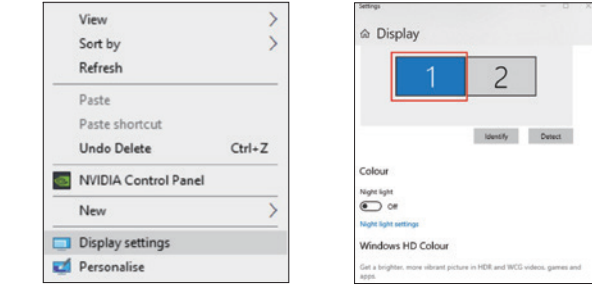

* Le Port VGA n'est pas compatible en Mode Multi-écran sous MacOS

X3 TRIPLE ÉCRAN

Video Port	DP	HDMI	VGA
DP version of laptop	DP 1.2	1600 x 900/60Hz	1600 x 900/60Hz
MacOS	Mirror	✓	VGA incompatible
	Extended	Restriction	du constructeur
Win 10	Mirror	✓	✓
	Extended	✓	✓

* Le Port VGA n'est pas compatible en Mode Multi-écran sous MacOS

RÉGLAGE DE L'AFFICHAGE (WINDOWS)

1. Clic droit sur le bureau puis sélectionnez «Réglage de l'écran» (fig 1)
2. Dans «Écran», sélectionnez soit le Moniteur 1 ou 2 (ou 3). (fig 2)