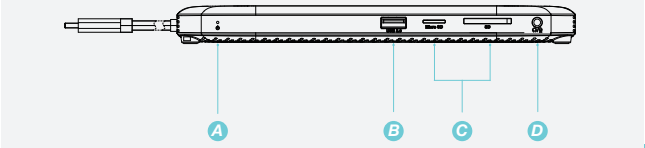

HUBEE mini

Station d'accueil USB-C 4K Multi-flux
USB-C 4K DOCKING STATION MULTI-STREAM

PRÉSENTATION

- 1 Port RJ45 Gigabits Ethernet
- 2 2 X USB-A 2.0 480 Mbps
- 3 USB-A 3.0 5 Gbps
- 4 Port VGA Full HD 1920*1080 (60Hz)
- 5 Display Port 4K 2160*3840 (30Hz)
- 6 Port HDMI 4K 2160*3840 (30Hz)
- 7 Port USB-C (entrée) Courant passant jusqu'à 100W
- 8 Port de connexion USB-C Upstream