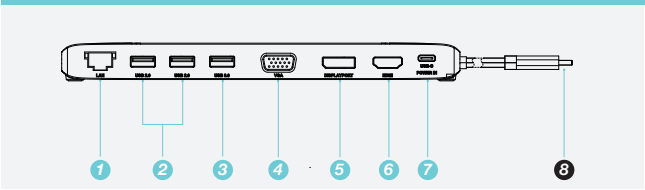

HUBEE mini

Station d'accueil USB-C 4K Multi-flux
USB-C 4K DOCKING STATION MULTI-STREAM

PRÉSENTATION

- 1 Port RJ45 Gigabits Ethernet
- 2 2 X USB-A 2.0 480 Mbps
- 3 USB-A 3.0 5 Gbps
- 4 Port VGA Full HD 1920*1080 (60Hz)
- 5 Display Port 4K 2160*3840 (30Hz)
- 6 Port HDMI 4K 2160*3840 (30Hz)
- 7 Port USB-C (entrée) Courant passant jusqu'à 100W
- 8 Port de connexion USB-C Upstream