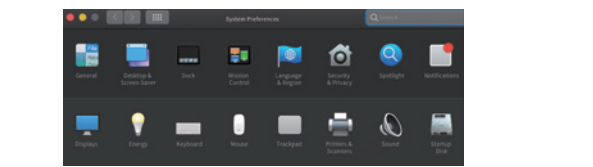

* Le Port VGA n'est pas compatible en Mode Multi-écran sous MacOS

RÉGLAGE DE L'AFFICHAGE (WINDOWS)

1. Clic droit sur le bureau puis sélectionnez «Réglage de l'écran» (fig 1)
2. Dans «Écran», sélectionnez soit le Moniteur 1 ou 2 (ou 3). (fig 2)

3. Cliquez sur «Écran multiple», sélectionnez ensuite l'option qui vous convient dans le menu déroulant pour configurer votre affichage (fig 3).

RÉGLAGE DE L'AFFICHAGE (MAC OS)

1. Allez dans «préférences systèmes» puis sélectionnez «Moniteurs». (fig 1)