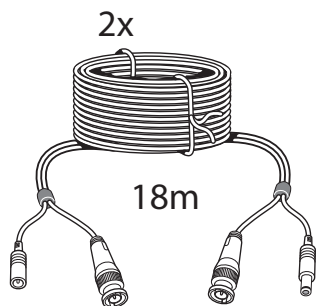

CCTV Quick Guide

SV-4C-2ABFX

Manual

Guía rápida
Kurzanleitung
Guida veloce
Guide rapide

Part of ASSA ABLOY

2x

	HDD		
			
	Power		OFF
			ON
	Network		
			

1