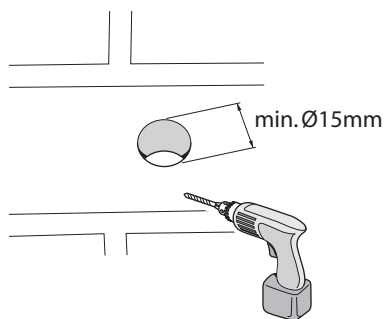

CCTV Quick Guide

SV-4C-2ABFX

Manual

Guía rápida
Kurzanleitung
Guida veloce
Guide rapide

Part of ASSA ABLOY

2x

	HDD		
			
	Power		OFF
			ON
	Network		
			

1