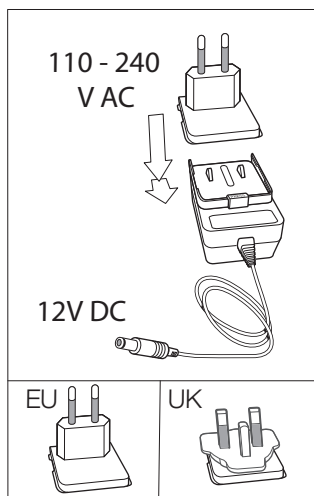

CCTV Quick Guide

SV-4C-2ABFX

Manual

Guía rápida
Kurzanleitung
Guida veloce
Guide rapide

Part of ASSA ABLOY

2x

	HDD		
			
	Power		OFF
			ON
	Network		
			

1