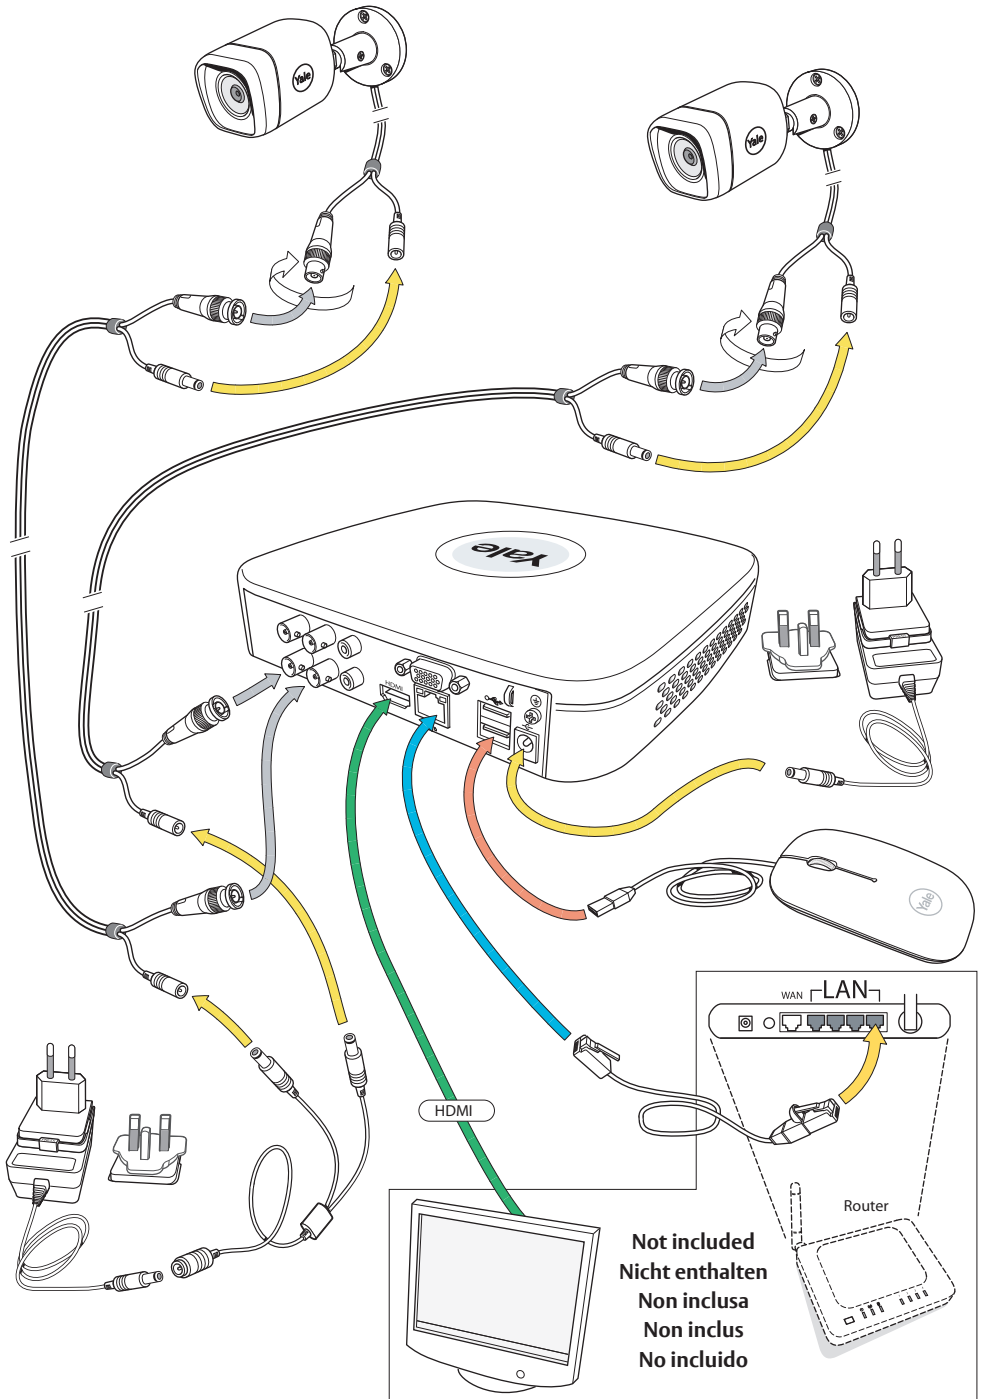

CCTV Quick Guide

SV-4C-2ABFX

Manual

Guía rápida
Kurzanleitung
Guida veloce
Guide rapide

Part of ASSA ABLOY

2x

	HDD		
			
	Power		OFF
			ON
	Network		
			

1

(GB) Follow on-screen instructions
(DE) Der Schritt für Schritt Anleitung auf dem Bildschirm folgen
(ES) Seguir paso a paso el proceso de configuración que aparece en pantalla
(IT) Seguire l' impostazione sullo schermo passo dopo passo
(FR) Suivre pas à pas les instructions d'installation à l'écran

- (GB) Follow on-screen instructions
(DE) Der Schritt für Schritt Anleitung auf dem Bildschirm folgen
(ES) Seguir paso a paso el proceso de configuración que aparece en pantalla
(IT) Seguire l' impostazione sullo schermo passo dopo passo
(FR) Suivre pas à pas les instructions d'installation à l'écran