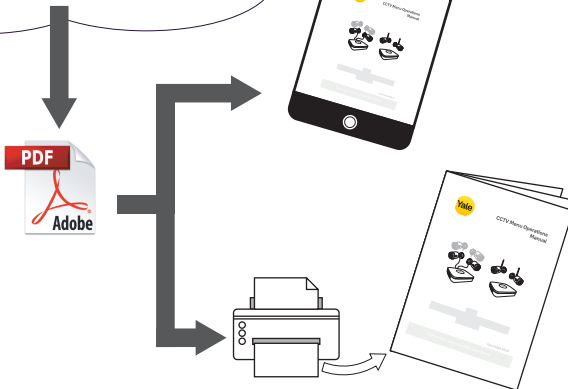

(GB) Follow on-screen instructions
(DE) Der Schritt für Schritt Anleitung auf dem Bildschirm folgen
(ES) Seguir paso a paso el proceso de configuración que aparece en pantalla
(IT) Seguire l' impostazione sullo schermo passo dopo passo
(FR) Suivre pas à pas les instructions d'installation à l'écran

- (GB) Follow on-screen instructions
(DE) Der Schritt für Schritt Anleitung auf dem Bildschirm folgen
(ES) Seguir paso a paso el proceso de configuración que aparece en pantalla
(IT) Seguire l' impostazione sullo schermo passo dopo passo
(FR) Suivre pas à pas les instructions d'installation à l'écran

CCTV Manual

Manual de usuario
Bedienungsanleitung
Manuale
Manuel utilisateur

www.yalehome.com/manuals

FR: ... Message à destination des professionnels ...

Si vous souhaitez installer SV-4C-2ABFX dans votre société, vous devez obligatoirement demander une autorisation à la Commission Nationale de l'Informatique et des Libertés.