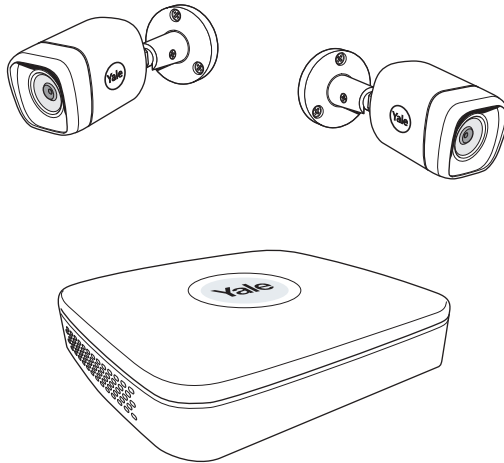

CCTV Quick Guide

SV-4C-2ABFX

Manual

Guía rápida
Kurzanleitung
Guida veloce
Guide rapide

Part of ASSA ABLOY

2x

	HDD		
			
	Power		OFF
			ON
	Network		
			

1