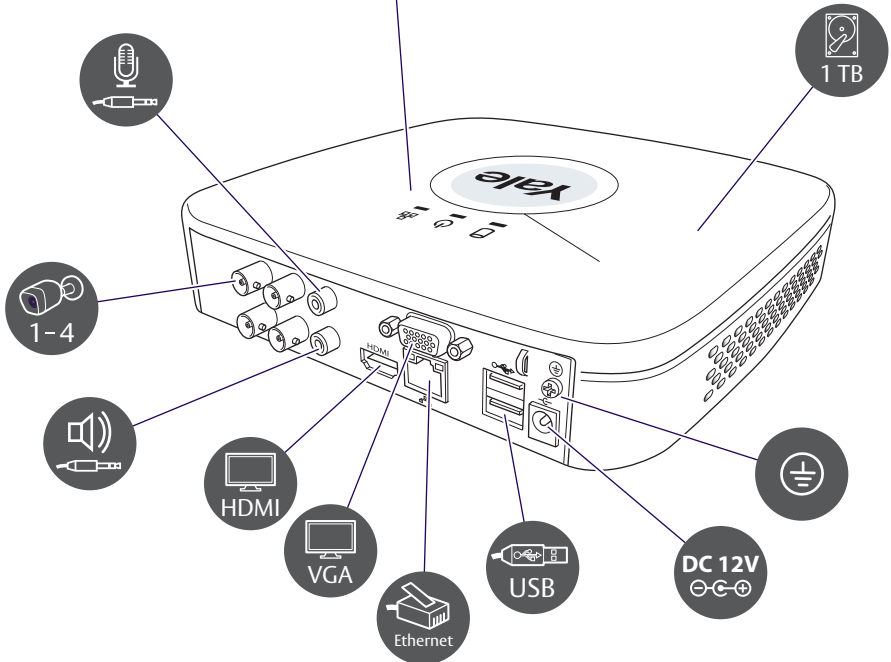

CCTV Quick Guide

SV-4C-2ABFX

Manual

Guía rápida
Kurzanleitung
Guida veloce
Guide rapide

Part of ASSA ABLOY

2x

	HDD		
			
	Power		OFF
			ON
	Network		
			

1