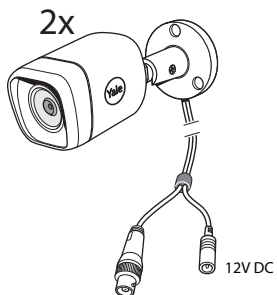

CCTV Quick Guide

SV-4C-2ABFX

Manual

Guía rápida
Kurzanleitung
Guida veloce
Guide rapide

Part of ASSA ABLOY

2x

	HDD		
			
	Power		OFF
			ON
	Network		
			

1