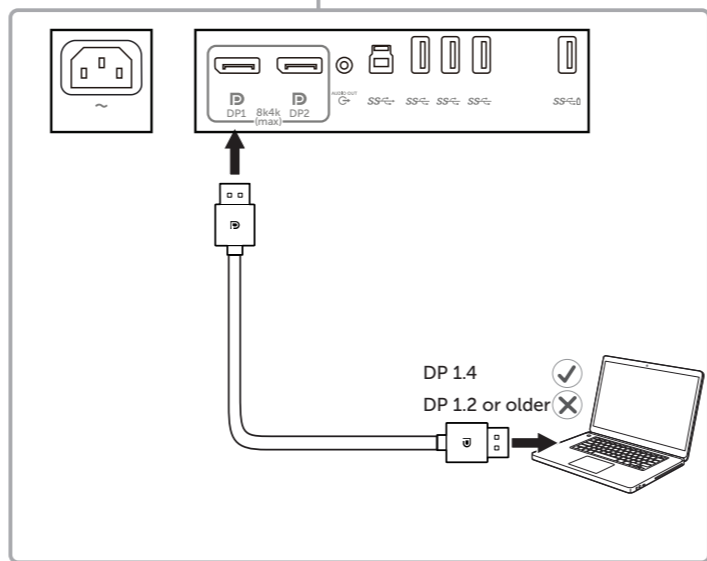

3

8K4K
30Hz

4

8K4K
30Hz

5

!

746.A1S03.0001
(DELL P/N: XG7YC rev.A00)