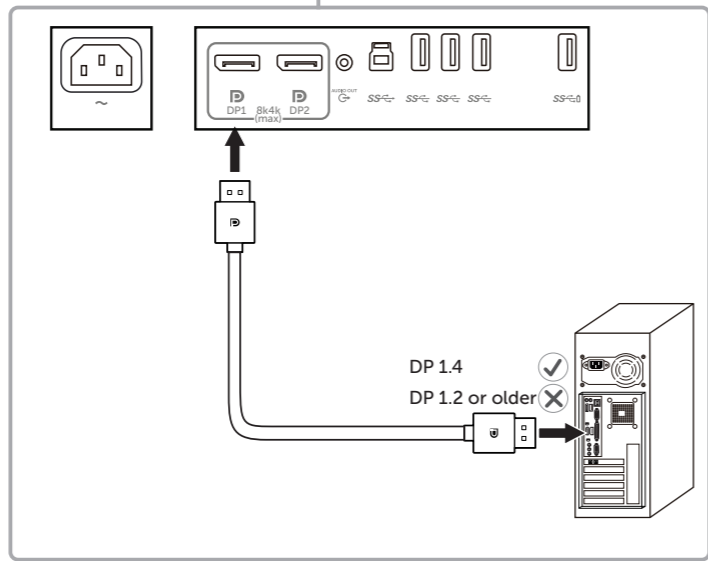

4

8K4K  
30Hz

5

!

746.A1S03.0001  
(DELL P/N: XG7YC rev.A00)