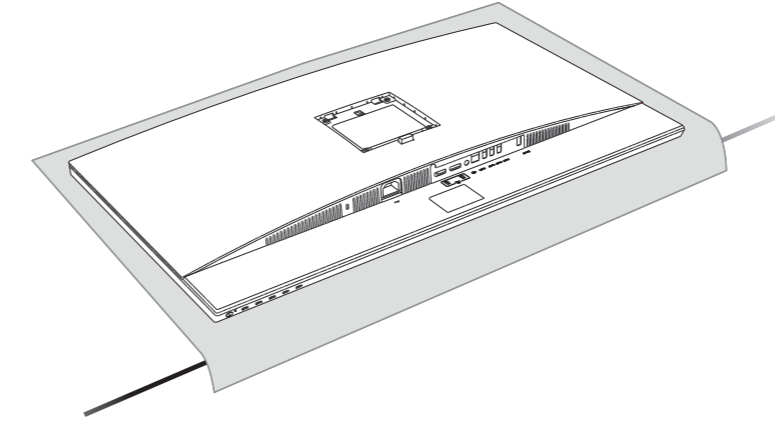

DELL™ UltraSharp UP3218K

Quick Start Guide

1-1

1-2

2

8K4K
60Hz