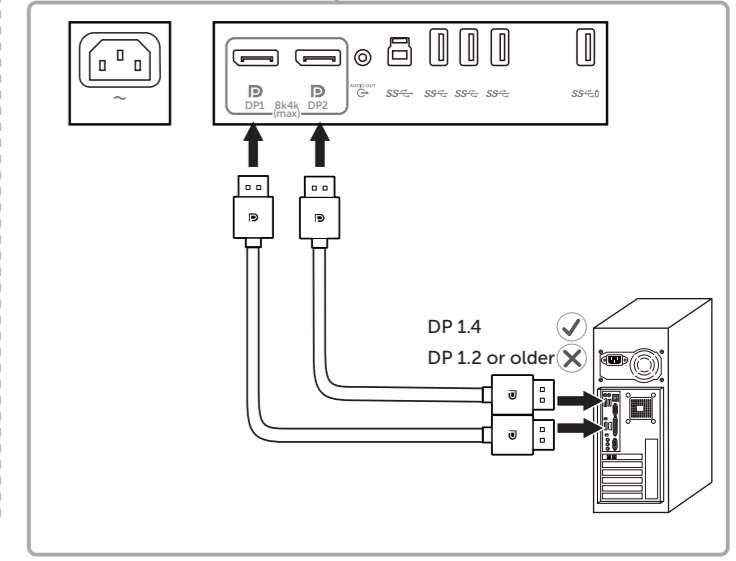

DELL™ UltraSharp UP3218K

Quick Start Guide

1-1

1-2

2

8K4K
60Hz