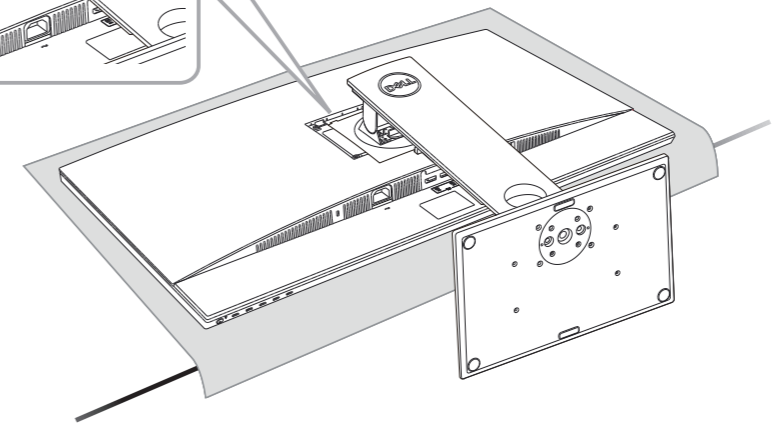

DELL™ UltraSharp UP3218K

Quick Start Guide

1-1

1-2

2

8K4K
60Hz