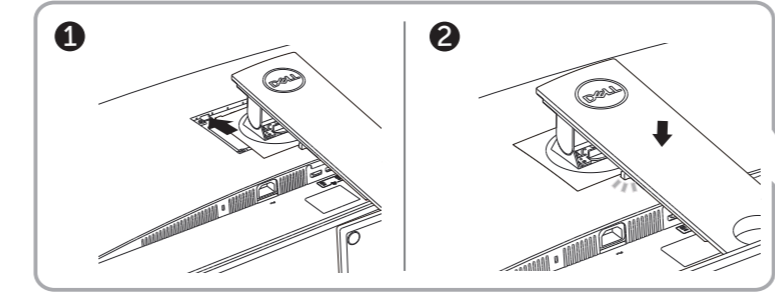

DELL™ UltraSharp UP3218K

Quick Start Guide

1-1

1-2

2

8K4K
60Hz