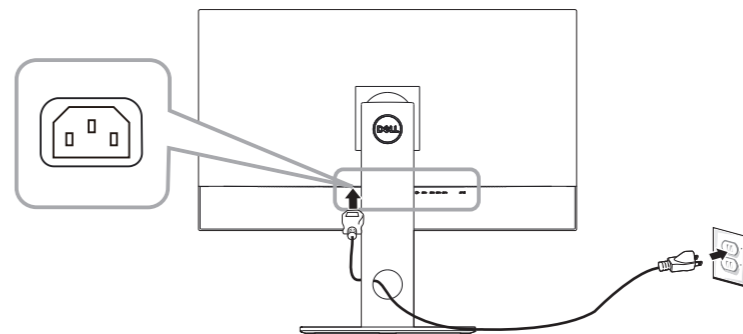

3

8K4K
30Hz

4

8K4K
30Hz

5

!

746.A1S03.0001
(DELL P/N: XG7YC rev.A00)