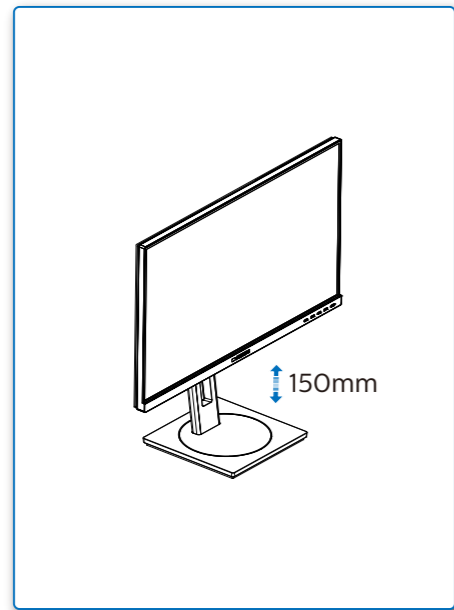

4

- **EN Need help?**
  Online help: www.philips.com/support
  Go to above online help for the latest SmartControl software.
- **FR Besoin d'Aide ?**
  Aide en ligne: www.philips.com/support
  Rendez-vous sur l'assistance en ligne mentionnée ci-dessus pour obtenir le logiciel SmartControl le plus récent.
- **ES ¿Necesita ayuda?**
  Ayuda en línea: www.philips.com/support
  Vaya a la ayuda en línea de arriba para obtener el software SmartControl más actualizado.
- **DE Benötigen Sie Hilfe?**
  Online-Hilfe: www.philips.com/support
  Rufen Sie für die aktuellste SmartControl-Software die obige Online-Hilfe auf.
- **IT Avete bisogno di aiuto?**
  Guida in linea: www.philips.com/support
  Accedete alla guida online di cui sopra per il software SmartControl più recente.
- **BR Precisa ajuda?**
  Ajuda online: www.philips.com/support
  Vá para a ajuda on-line acima para obter o software SmartControl mais recente.
- **KO 도움이 필요하십니까?**
  온라인 도움말: www.philips.com/support
  온라인 도움말의 최신 SmartControl 소프트웨어를 이용하십시오.
- **SC 需要帮助?**
  在线帮助: www.philips.com/support
  有关最新SmartControl软件, 请转到上面的线上帮助。
- **UK Потреbuje dopomogi?**
  Підтримка он-лайн: www.philips.com/support
  Найновіше ПЗ SmartControl подано вище у "Допомога онлайн".
- **RU Нужна помощь?**
  Интерактивная справка: www.philips.com/support
  Вспомогите приведенной выше интерактивной справкой к новейшему ПО SmartControl.
- **TR Yardıma ihtiyacınız var mı?**
  Online yardım: www.philips.com/support
  En son SmartControl yazılımı için yukarıdaki çevrimiçi yardıma gidin.
- **HI क्या सहायता की जरूरत है?**
  ऑनलाइन सहायता: www.philips.com/support
  नवीनतम SmartControl सॉफ्टवेयर के लिए ऊपर बताए गए ऑनलाइन सहायता पर जाएं।
- **AR هل تريد المساعدة؟**
  www.philips.com/support
  للمساعدة عبر الإنترنت: انتقل إلى التعليمات عبر الإنترنت أعلاه للحصول على أحدث إصدار من SmartControl برنامج.
- **JP ヘルプが必要ですか?**
  オンラインヘルプ: www.philips.com/support
  最新のSmartControlソフトウェアについては、上記オンラインヘルプにアクセスしてください。

Version: M10242BGQIL
2020 © TOP Victory Investments Ltd. All rights reserved.
This product has been manufactured by and is sold under the responsibility of Top Victory Investments Ltd., and Top Victory Investments Ltd. is the warrantor in relation to this product. Philips and the Philips Shield Emblem are registered trademarks of Koninklijke Philips N.V. and are used under license.
Specifications are subject to change without notice.
www.philips.com

HDMI
HDMI trademark and related patents on technologies belong to their respective owners.

Printed in China

H41G785281340A

PHILIPS
B Line
242B1